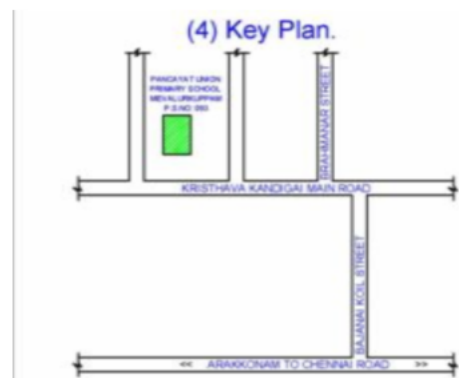

Google Map View

Polling Station Building Front View

Polling Station Front View

Cad View

Key MAP View

1 பெயர் : கற்பகம் கணவர் பெயர் : ராமலிங்கம் வீட்டு எண் : 1 வயது : 54 பாலினம் : பெண்	YPE0641159 Photo is available	2 பெயர் : கோவிந்தம்மாள் கணவர் பெயர் : வெங்கடாசலம் வீட்டு எண் : 1 வயது : 52 பாலினம் : பெண்	YPE0749143 Photo is available	3 பெயர் : சீதா கணவர் பெயர் : செல்வம் வீட்டு எண் : 1 வயது : 47 பாலினம் : பெண்	YPE0048223 Photo is available
4 பெயர் : சுந்தரேசன் தந்தை பெயர் : வடிவேலு வீட்டு எண் : 1 வயது : 43 பாலினம் : ஆண்	LPN8549545 Photo is available	5 பெயர் : வனிதா தந்தை பெயர் : முருகன் வீட்டு எண் : 1 வயது : 42 பாலினம் : பெண்	YPE0048009 Photo is available	6 பெயர் : பவானி தந்தை பெயர் : ஹரிகிருஷ்ணன் வீட்டு எண் : 1 வயது : 42 பாலினம் : பெண்	YPE0048017 Photo is available
7 பெயர் : ரேகா கணவர் பெயர் : நாகராஜ் வீட்டு எண் : 1 வயது : 41 பாலினம் : பெண்	YPE0048025 Photo is available	8 பெயர் : கு முருவம்மாள் தந்தை பெயர் : ரங்கநாதன் வீட்டு எண் : 1 வயது : 39 பாலினம் : பெண்	YPE0048140 Photo is available	9 பெயர் : குமார் தந்தை பெயர் : வெங்கடாசலம் வீட்டு எண் : 1 வயது : 37 பாலினம் : ஆண்	YPE0749374 Photo is available
10 பெயர் : ரவி தந்தை பெயர் : வெங்கடாசலம் வீட்டு எண் : 1 வயது : 35 பாலினம் : ஆண்	YPE0749382 Photo is available	11 பெயர் : சுஜீதா தந்தை பெயர் : ரவிச்சந்திரன் வீட்டு எண் : 1 வயது : 34 பாலினம் : பெண்	YPE0802876 Photo is available	12 பெயர் : நவீனா தந்தை பெயர் : ராமதாஸ் வீட்டு எண் : 1 வயது : 34 பாலினம் : பெண்	YPE1131291 Photo is available
13 பெயர் : இரஞ்சிதா கணவர் பெயர் : சுந்தரேசன் வீட்டு எண் : 1 வயது : 34 பாலினம் : பெண்	SIK0296137 Photo is available	14 பெயர் : மணிமாறன் தந்தை பெயர் : முனுசாமி வீட்டு எண் : 1 வயது : 33 பாலினம் : ஆண்	YPE1774397 Photo is available	15 பெயர் : அமுல் கணவர் பெயர் : மதன்ராஜ் வீட்டு எண் : 1 வயது : 33 பாலினம் : பெண்	YPE1304625 Photo is available
16 பெயர் : கவிதா தந்தை பெயர் : எத்திராஜ் வீட்டு எண் : 1 வயது : 33 பாலினம் : பெண்	YPE0640854 Photo is available	17 பெயர் : குமுதா கணவர் பெயர் : புத்தன் வீட்டு எண் : 1 வயது : 32 பாலினம் : பெண்	YPE1131283 Photo is available	18 பெயர் : நாகராணி கணவர் பெயர் : பாபு வீட்டு எண் : 1 வயது : 32 பாலினம் : பெண்	YPE1131325 Photo is available
19 பெயர் : காயத்திரி கணவர் பெயர் : வீராசாமி வீட்டு எண் : 1 வயது : 31 பாலினம் : பெண்	YPE1131317 Photo is available	20 பெயர் : ஜானகி தந்தை பெயர் : ஏசு வீட்டு எண் : 1 வயது : 31 பாலினம் : பெண்	YPE1636414 Photo is available	21 பெயர் : மகேந்திரன் தந்தை பெயர் : ஏசு வீட்டு எண் : 1 வயது : 28 பாலினம் : ஆண்	YPE1636422 Photo is available
22 பெயர் : நர்மதா தந்தை பெயர் : அங்கப்பன் வீட்டு எண் : 1 வயது : 26 பாலினம் : பெண்	YPE2021830 Photo is available	23 பெயர் : விஜயலட்சுமி கணவர் பெயர் : குமார் வீட்டு எண் : 1-7 வயது : 47 பாலினம் : பெண்	YPE0749119 Photo is available	24 பெயர் : புஷ்பலதா தந்தை பெயர் : குமார் வீட்டு எண் : 1-7 வயது : 28 பாலினம் : பெண்	YPE1891670 Photo is available
25 பெயர் : கு சங்கீதா கணவர் பெயர் : குமார் வீட்டு எண் : 1/8 வயது : 27 பாலினம் : பெண்	YPE3228954 Photo is available	26 பெயர் : ராஜேஷ் தந்தை பெயர் : பஞ்சாட்சரம் வீட்டு எண் : 1/8 ^{பீ} வயது : 38 பாலினம் : ஆண்	YPE0048108 Photo is available	# 27 பெயர் : விவேக் மாறன் ஞா தந்தை பெயர் : ஞானவேல் வீட்டு எண் : 1/16 வயது : 22 பாலினம் : ஆண்	YPE3242195 Photo is available
28 பெயர் : கௌசல்யா தந்தை பெயர் : தணிகாசலம் வீட்டு எண் : 1-17 வயது : 34 பாலினம் : பெண்	YPE0749192 Photo is available	29 பெயர் : சிவா இதரர் பெயர் : பார்த்திபன் வீட்டு எண் : 1/17 வயது : 26 பாலினம் : ஆண்	YPE3467578 Photo is available	30 பெயர் : எல்மமாள் தந்தை பெயர் : வேலு வீட்டு எண் : 1/23 வயது : 28 பாலினம் : பெண்	YPE2220606 Photo is available