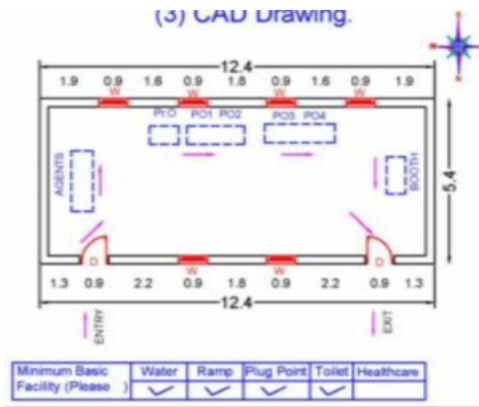

Cad View

Key MAP View