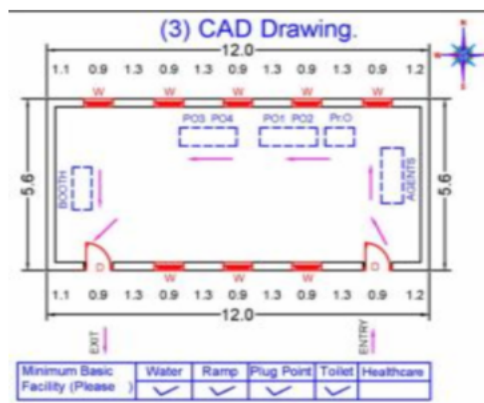

Cad View

Key MAP View