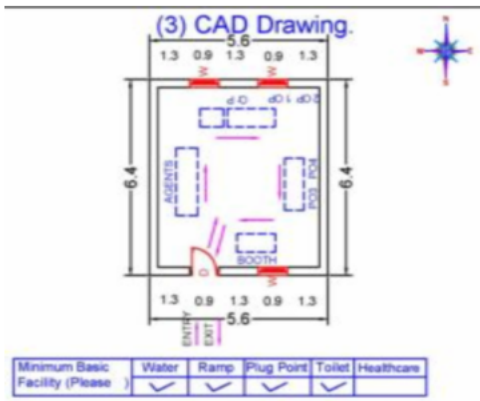

Cad View

Key MAP View