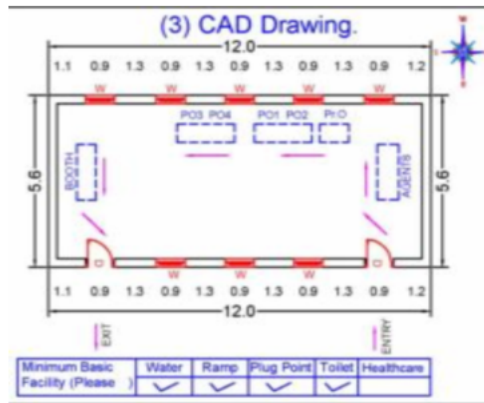

Google Map View

Polling Station Building Front View

Polling Station Front View

Cad View

Key MAP View

1 பெயர் : வள்ளியம்மாள் கணவர் பெயர்: சின்னபையன் வீட்டு எண் : 1 வயது : 70 பாலினம் : பெண் Photo is available	YPE3222064	# 2 பெயர் : வள்ளியம்மாள் பொ கணவர் பெயர்: முருகேசன் வீட்டு எண் : 70 வயது : 65 பாலினம் : பெண் Photo is available	YPE3222023	3 பெயர் : கௌரி கணவர் பெயர்: முருகன் வீட்டு எண் : 1 வயது : 61 பாலினம் : பெண் Photo is available	CVP4602348
4 பெயர் : தாட்சாயினி கணவர் பெயர்: கேசவன் வீட்டு எண் : 1 வயது : 60 பாலினம் : பெண் Photo is available	YPE0051466	5 பெயர் : செல்வி கணவர் பெயர்: சிவகுமார் வீட்டு எண் : 1 வயது : 47 பாலினம் : பெண் Photo is available	YPE0149286	6 பெயர் : காமாட்சி கணவர் பெயர்: பாஸ்கர் வீட்டு எண் : 1 வயது : 47 பாலினம் : பெண் Photo is available	YPE0051458
7 பெயர் : ஏ.ம. அய்யாதுரை தந்தை பெயர்: மணி வீட்டு எண் : 1 வயது : 43 பாலினம் : ஆண் Photo is available	YPE2979235	8 பெயர் : டில்லி தந்தை பெயர்: மணி வீட்டு எண் : 1 வயது : 40 பாலினம் : ஆண் Photo is available	CVP4602405	9 பெயர் : சமதி தந்தை பெயர்: கோவிந்தசாமி வீட்டு எண் : 1 வயது : 40 பாலினம் : பெண் Photo is available	YPE0949701
10 பெயர் : மோகன்ராஜ் தந்தை பெயர்: ஜானகிராமன் வீட்டு எண் : 1 வயது : 39 பாலினம் : ஆண் Photo is available	CVP4602389	11 பெயர் : வள்ளியம்மாள் கணவர் பெயர்: தாமோதரன் வீட்டு எண் : 1 வயது : 39 பாலினம் : பெண் Photo is available	YPE0806273	12 பெயர் : தயாளன் தந்தை பெயர்: நாகப்பன் வீட்டு எண் : 1 வயது : 38 பாலினம் : ஆண் Photo is available	YPE1306521
13 பெயர் : ரேவதி கணவர் பெயர்: செந்தில் குமார் வீட்டு எண் : 1 வயது : 36 பாலினம் : பெண் Photo is available	YPE0149294	14 பெயர் : பிரியா கணவர் பெயர்: சுந்தரம் வீட்டு எண் : 1 வயது : 35 பாலினம் : பெண் Photo is available	YPE0949867	15 பெயர் : ஏ. தியாவியாகாணீ கணவர் பெயர்: ஏ.ம. அய்யாதுரை வீட்டு எண் : 1 வயது : 35 பாலினம் : பெண் Photo is available	YPE2979250
16 பெயர் : நிஜா கணவர் பெயர்: மனோ வீட்டு எண் : 1 வயது : 26 பாலினம் : பெண் Photo is available	YPE3222122	17 பெயர் : வசந்தகுமார் தந்தை பெயர்: திருமலை வீட்டு எண் : 1 வயது : 25 பாலினம் : ஆண் Photo is available	YPE3222221	18 பெயர் : இந்துமதி கணவர் பெயர்: முகேஷ் வீட்டு எண் : 1 வயது : 24 பாலினம் : பெண் Photo is available	YPE3222056
19 பெயர் : சந்தோஷ் தந்தை பெயர்: அரகிட்டா பட்டாடியா வீட்டு எண் : 1 வயது : 23 பாலினம் : ஆண் Photo is available	YPE3280088	20 பெயர் : கோபிநாத் தந்தை பெயர்: ராமன் வீட்டு எண் : 1-1 வயது : 28 பாலினம் : ஆண் Photo is available	YPE1921154	21 பெயர் : வேலு தாயின் பெயர்: அம்பிகா வீட்டு எண் : 1-5 வயது : 33 பாலினம் : ஆண் Photo is available	YPE0806109
22 பெயர் : சரவணன் தந்தை பெயர்: சுப்பிரமணி வீட்டு எண் : 1/5 வயது : 28 பாலினம் : ஆண் Photo is available	YPE2979532	23 பெயர் : சக்தி தந்தை பெயர்: சுப்பிரமணி வீட்டு எண் : 1/5 வயது : 25 பாலினம் : ஆண் Photo is available	YPE2979508	24 பெயர் : மகேஸ்வரி கணவர் பெயர்: கணபதி வீட்டு எண் : 1-6 வயது : 37 பாலினம் : பெண் Photo is available	YPE0949677
25 பெயர் : சரவணன் தந்தை பெயர்: ராஜேந்திரன் வீட்டு எண் : 1-6 வயது : 35 பாலினம் : ஆண் Photo is available	YPE0470716	26 பெயர் : குணசேகரன் தந்தை பெயர்: தேவராஜ் வீட்டு எண் : 1/6 வயது : 24 பாலினம் : ஆண் Photo is available	YPE2979425	27 பெயர் : மோனிஷா தந்தை பெயர்: தேவராஜ் வீட்டு எண் : 1/6 வயது : 22 பாலினம் : பெண் Photo is available	YPE3279957
28 பெயர் : மோனிஷா தந்தை பெயர்: குமார் வீட்டு எண் : 1/8 வயது : 24 பாலினம் : பெண் Photo is available	YPE2979599	29 பெயர் : பீ.விக்க்ரேஷ் தந்தை பெயர்: பீ.பாபு வீட்டு எண் : 1/9 வயது : 26 பாலினம் : ஆண் Photo is available	YPE2980340	30 பெயர் : மோனிஷ் தந்தை பெயர்: பாபு வீட்டு எண் : 1-9 வயது : 23 பாலினம் : ஆண் Photo is available	YPE3226958