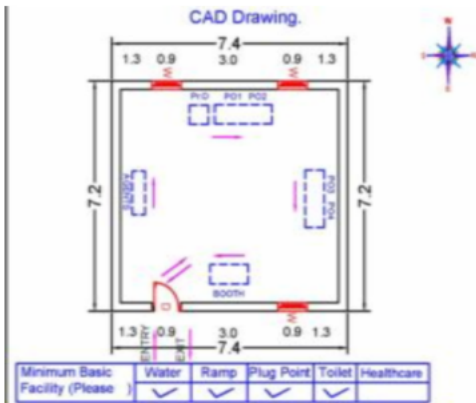

Cad View

Key MAP View