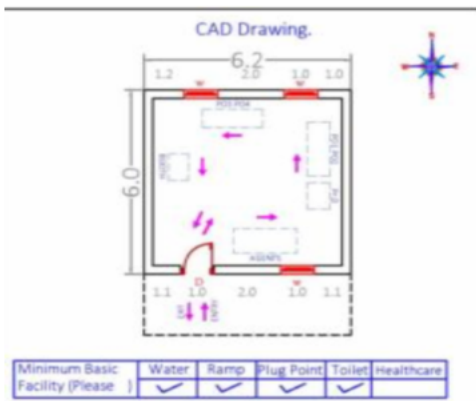

Google Map View

Polling Station Building Front View

Polling Station Front View

Cad View

Key MAP View

1 பெயர் : முகேஷ்குமார் தந்தை பெயர்: பழனி வீட்டு எண் : 0 வயது : 24 பாலினம் : ஆண் Photo is available	YPE3002383	2 பெயர் : சேகர் தந்தை பெயர்: ராஜமாணிக்கம் வீட்டு எண் : 1 வயது : 66 பாலினம் : ஆண் Photo is available	YPE0471680	3 பெயர் : மல்லிகா தந்தை பெயர்: பிணாய் வீட்டு எண் : 1 வயது : 59 பாலினம் : பெண் Photo is available	YPE2026805
4 பெயர் : தயாளன் தந்தை பெயர்: ராதா கிருஷ்ணன் வீட்டு எண் : 1 வயது : 56 பாலினம் : ஆண் Photo is available	YPE1417799	5 பெயர் : மோகனா கணவர் பெயர்: ஆறுமுகம் வீட்டு எண் : 1 வயது : 55 பாலினம் : பெண் Photo is available	YPE1559046	6 பெயர் : ஜெயச்சந்திரன் தந்தை பெயர்: நாராயணசாமி வீட்டு எண் : 1 வயது : 50 பாலினம் : ஆண் Photo is available	YPE0950261
7 பெயர் : டில்லியம்மாள் கணவர் பெயர்: ஜோதி வீட்டு எண் : 1 வயது : 43 பாலினம் : பெண் Photo is available	YPE1640556	8 பெயர் : சசிகலா கணவர் பெயர்: கார்த்திகேயன் வீட்டு எண் : 1 வயது : 41 பாலினம் : பெண் Photo is available	YPE1921451	9 பெயர் : ரமேஷ் தந்தை பெயர்: சேகர் வீட்டு எண் : 1 வயது : 41 பாலினம் : ஆண் Photo is available	YPE0806620
10 பெயர் : ஜோதி தந்தை பெயர்: வேதாச்சலம் வீட்டு எண் : 1 வயது : 40 பாலினம் : ஆண் Photo is available	YPE1640564	11 பெயர் : தாஸ் தந்தை பெயர்: தட்சணாமூர்த்தி வீட்டு எண் : 1 வயது : 38 பாலினம் : ஆண் Photo is available	YPE0471847	12 பெயர் : தீபா தந்தை பெயர்: ராமானுஜம் வீட்டு எண் : 1 வயது : 37 பாலினம் : பெண் Photo is available	YPE1559236
13 பெயர் : பிரவினா கணவர் பெயர்: ராமன் வீட்டு எண் : 1 வயது : 36 பாலினம் : பெண் Photo is available	YPE1306786	14 பெயர் : ஜனார்த்தனன் தந்தை பெயர்: கங்கன் வீட்டு எண் : 1 வயது : 35 பாலினம் : ஆண் Photo is available	YPE0950279	15 பெயர் : திவ்யா கணவர் பெயர்: ரமேஷ் வீட்டு எண் : 1 வயது : 34 பாலினம் : பெண் Photo is available	YPE1380062
16 பெயர் : மணிகண்டன் தந்தை பெயர்: ஆறுமுகம் வீட்டு எண் : 1 வயது : 30 பாலினம் : பெண் Photo is available	YPE1559103	17 பெயர் : பிரின்சி பியூலா தந்தை பெயர்: பிலவேந்திரன் வீட்டு எண் : 1 வயது : 29 பாலினம் : பெண் Photo is available	YPE1558998	18 பெயர் : சங்கீதா கணவர் பெயர்: சக்திவேல் வீட்டு எண் : 1/7 வயது : 35 பாலினம் : பெண் Photo is available	YPE2026672
19 பெயர் : நந்தினி கணவர் பெயர்: துரைராஜ் வீட்டு எண் : 1-27 வயது : 33 பாலினம் : பெண் Photo is available	YPE1921444	20 பெயர் : பூங்கொடி கணவர் பெயர்: பாபு வீட்டு எண் : 1-75 வயது : 40 பாலினம் : பெண் Photo is available	YPE0950428	21 பெயர் : இளவரசி கணவர் பெயர்: எல்லப்பன் வீட்டு எண் : 1-81 வயது : 32 பாலினம் : பெண் Photo is available	YPE1775451
22 பெயர் : ராஜ்குமார் தந்தை பெயர்: நடராஜன் வீட்டு எண் : 1-100B வயது : 36 பாலினம் : ஆண் Photo is available	YPE1559269	23 பெயர் : பிரபாகரன் தந்தை பெயர்: திருமலை வீட்டு எண் : 1-100C வயது : 36 பாலினம் : ஆண் Photo is available	YPE1559202	24 பெயர் : சசிரேகா தந்தை பெயர்: கண்ணன் வீட்டு எண் : 1-100C வயது : 35 பாலினம் : பெண் Photo is available	YPE1559210
25 பெயர் : ஜெயலலிதா தந்தை பெயர்: பாண்டியன் வீட்டு எண் : 1-100D வயது : 36 பாலினம் : பெண் Photo is available	YPE1559244	26 பெயர் : அஸ்வினி கணவர் பெயர்: மூர்த்தி வீட்டு எண் : 1-111 வயது : 34 பாலினம் : பெண் Photo is available	YPE1559251	27 பெயர் : ஸ்வேதா தந்தை பெயர்: பந்நர்ஸேலவந் வீட்டு எண் : 1/191 வயது : 24 பாலினம் : பெண் Photo is available	YPE3132354
28 பெயர் : இலட்சுமணன் தந்தை பெயர்: பழனி வீட்டு எண் : 2 வயது : 42 பாலினம் : ஆண் Photo is available	YPE0052100	29 பெயர் : இராமன் தந்தை பெயர்: பழனி வீட்டு எண் : 2 வயது : 41 பாலினம் : ஆண் Photo is available	YPE0052118	30 பெயர் : பெருமாள் தந்தை பெயர்: பழனி வீட்டு எண் : 2 வயது : 40 பாலினம் : ஆண் Photo is available	YPE0052126