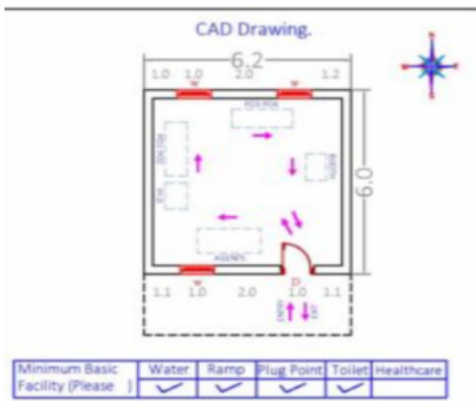

வாக்காளர் பதிவு அலுவலரின்
கையொப்பம்

Nazri Naksha

Google Map View

Polling Station Building Front View

Polling Station Front View

Cad View

Key MAP View

1 பெயர் : ஜெயராமன் தந்தை பெயர்: சின்னான் வீட்டு எண் : 1 வயது : 79 பாலினம் : ஆண் Photo is available	YPE0806729	2 பெயர் : கலாவதி கணவர் பெயர்: பாலு வீட்டு எண் : 1 வயது : 63 பாலினம் : பெண் Photo is available	YPE1134592	3 பெயர் : சந்திரா கணவர் பெயர்: ராகவன் வீட்டு எண் : 1 வயது : 61 பாலினம் : பெண் Photo is available	YPE0217257
4 பெயர் : சமதி கணவர் பெயர்: சுப்பிரமணியன் வீட்டு எண் : 1 வயது : 59 பாலினம் : பெண் Photo is available	CVP4698775	5 பெயர் : டேவிட் தந்தை பெயர்: துரைசாமி வீட்டு எண் : 1 வயது : 59 பாலினம் : ஆண் Photo is available	CVP4699278	6 பெயர் : ஏழுமலை தந்தை பெயர்: ஆதிமூலம் வீட்டு எண் : 1 வயது : 55 பாலினம் : ஆண் Photo is available	CVP4699047
7 பெயர் : பாக்கியம் கணவர் பெயர்: சாரங்கபாணி வீட்டு எண் : 1 வயது : 55 பாலினம் : பெண் Photo is available	CVP4699443	8 பெயர் : தண்டபாணி தந்தை பெயர்: சுப்பநாயுடு வீட்டு எண் : 1 வயது : 54 பாலினம் : ஆண் Photo is available	CVP4699351	9 பெயர் : மாரிசாமி தந்தை பெயர்: குருசாமி வீட்டு எண் : 1 வயது : 51 பாலினம் : ஆண் Photo is available	YPE0806679
10 பெயர் : ராஜா தந்தை பெயர்: கிருஷ்ணன் வீட்டு எண் : 1 வயது : 50 பாலினம் : ஆண் Photo is available	YPE2530624	11 பெயர் : குணசேகரன் தந்தை பெயர்: குப்பம்மாள் வீட்டு எண் : 1 வயது : 50 பாலினம் : ஆண் Photo is available	YPE0806661	12 பெயர் : வாசகி கணவர் பெயர்: டேவிட் வீட்டு எண் : 1 வயது : 49 பாலினம் : பெண் Photo is available	CVP4699286
13 பெயர் : உஷாராணி கணவர் பெயர்: ரவி வீட்டு எண் : 1 வயது : 48 பாலினம் : பெண் Photo is available	YPE1559376	14 பெயர் : ரங்கநாயகி கணவர் பெயர்: ராமுலு வீட்டு எண் : 1 வயது : 43 பாலினம் : பெண் Photo is available	CVP4422507	15 பெயர் : அமுலு கணவர் பெயர்: ரவி வீட்டு எண் : 1 வயது : 43 பாலினம் : பெண் Photo is available	CVP3554482
16 பெயர் : சித்ரா கணவர் பெயர்: சேகர் வீட்டு எண் : 1 வயது : 43 பாலினம் : பெண் Photo is available	CVP4699112	17 பெயர் : முரளி தந்தை பெயர்: அமாவாசை வீட்டு எண் : 1 வயது : 43 பாலினம் : ஆண் Photo is available	CVP4698288	18 பெயர் : தேவி கணவர் பெயர்: இலட்சுமிபதி வீட்டு எண் : 1 வயது : 43 பாலினம் : பெண் Photo is available	CVP4698767
19 பெயர் : வீரராகவன் தந்தை பெயர்: சாமிநாதன் வீட்டு எண் : 1 வயது : 43 பாலினம் : ஆண் Photo is available	YPE1134451	20 பெயர் : வினோத் தந்தை பெயர்: முத்துசாமி வீட்டு எண் : 1 வயது : 42 பாலினம் : ஆண் Photo is available	CVP2365377	21 பெயர் : கல்பனா கணவர் பெயர்: யுவராஜ் வீட்டு எண் : 1 வயது : 42 பாலினம் : பெண் Photo is available	CVP2365484
22 பெயர் : தேவி கணவர் பெயர்: செந்தில் வீட்டு எண் : 1 வயது : 42 பாலினம் : பெண் Photo is available	CVP4699088	23 பெயர் : மகாதேவி கணவர் பெயர்: குபேந்திரன் வீட்டு எண் : 1 வயது : 42 பாலினம் : பெண் Photo is available	CVP4699096	24 பெயர் : மகேந்திரன் தந்தை பெயர்: அமாவாசை வீட்டு எண் : 1 வயது : 41 பாலினம் : ஆண் Photo is available	CVP4698189
25 பெயர் : சரவணன் தந்தை பெயர்: ராகவன் வீட்டு எண் : 1 வயது : 41 பாலினம் : ஆண் Photo is available	CVP4422531	26 பெயர் : வெங்கடேசன் கா தந்தை பெயர்: காசி வீட்டு எண் : 1 வயது : 41 பாலினம் : ஆண் Photo is available	YPE1417906	27 பெயர் : கோமதி கணவர் பெயர்: சரவணன் வீட்டு எண் : 1 வயது : 40 பாலினம் : பெண் Photo is available	CVP4698270
28 பெயர் : அபிமன்யு தந்தை பெயர்: கன்னியப்பன் வீட்டு எண் : 1 வயது : 40 பாலினம் : ஆண் Photo is available	CVP4698171	29 பெயர் : செல்வி கணவர் பெயர்: ரிஷிகேசன் வீட்டு எண் : 1 வயது : 40 பாலினம் : பெண் Photo is available	CVP4699062	30 பெயர் : கோமதி கணவர் பெயர்: சரவணன் வீட்டு எண் : 1 வயது : 39 பாலினம் : பெண் Photo is available	CVP4422515