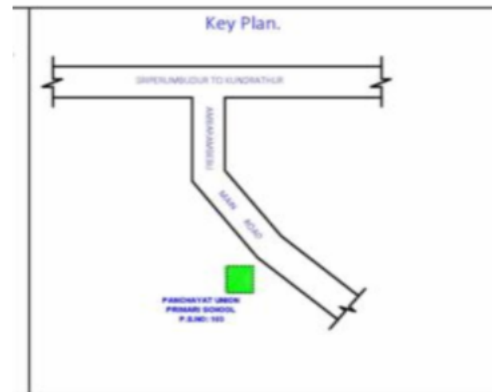

Google Map View

Polling Station Building Front View

Polling Station Front View

Cad View

Key MAP View

சட்டமன்றத் தொகுதியின் எண் மற்றும் பெயர் : 29-ஸ்ரீபெரும்புதூர் பிரிவு எண் மற்றும் பெயர் 1-அமரம்பேடு (ஊ) மற்றும் (வ.கி), வார்டு1 பெருமாள் கோயில் தெரு