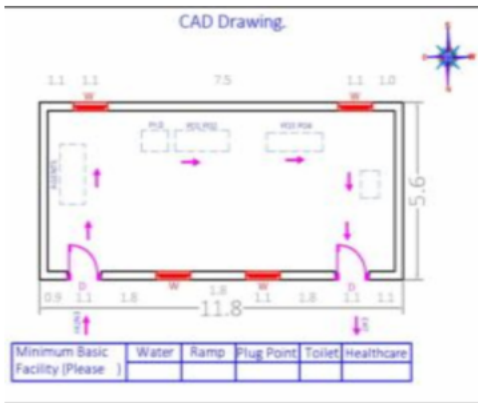

Google Map View

Polling Station Building Front View

Polling Station Front View

Cad View

Key MAP View

சட்டமன்றத் தொகுதியின் எண் மற்றும் பெயர் : 29-ஸ்ரீபெரும்புதூர் பிரிவு எண் மற்றும் பெயர் 1-அமரம்பேடு (ஊ) மற்றும் (வ.கி), வார்டு1 பெருமாள் கோயில் தெரு