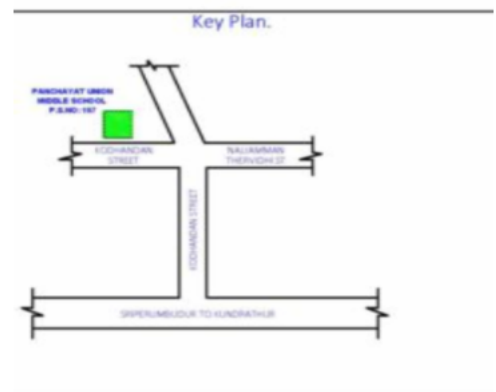

Cad View

Key MAP View