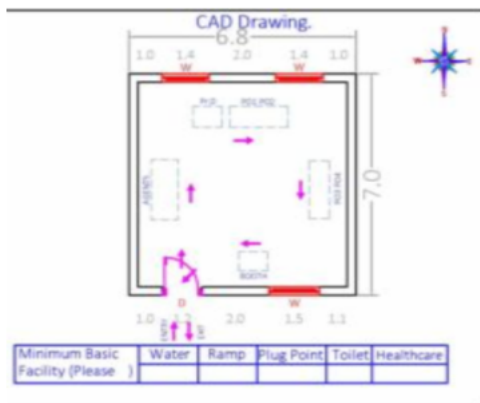

Cad View

Key MAP View