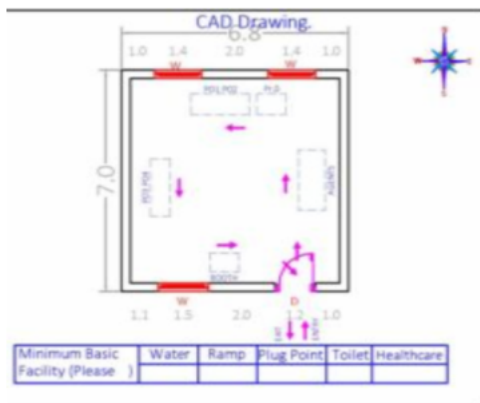

Cad View

Key MAP View