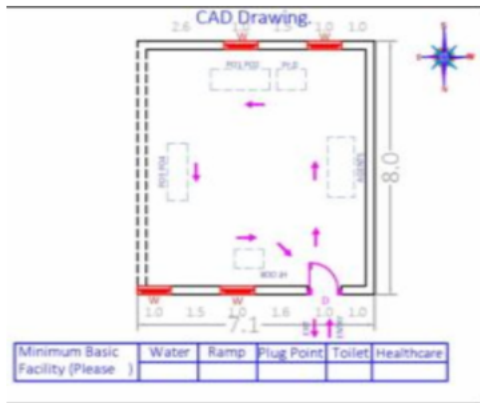

கையொப்பம்

Nazri Naksha

Google Map View

Polling Station Building Front View

Polling Station Front View

Cad View

Key MAP View

சட்டமன்றத் தொகுதியின் எண் மற்றும் பெயர் : 29-புளியேரும்புதூர் பிரிவு எண் மற்றும் பெயர் 1-நந்தம்பாக்கம் (ஊ)மற்றும் (வ.கி), பாரதியார் நகர்