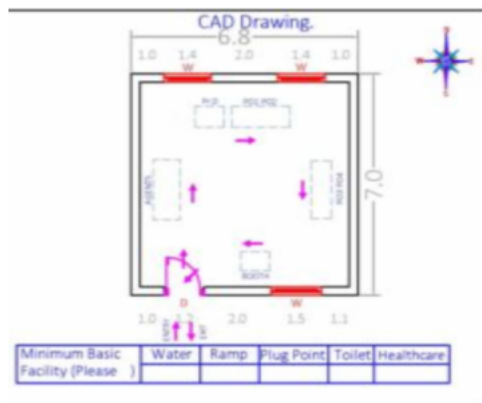

Google Map View

Polling Station Building Front View

Polling Station Front View

Cad View

Key MAP View

சட்டமன்றத் தொகுதியின் எண் மற்றும் பெயர் : 29-பூநீபெரும்புதூர் பிரிவு எண் மற்றும் பெயர் 1-நந்தம்பாக்கம் (ஊ)மற்றும் (வ.கி), ராஜிவ்காந்தி நகர்