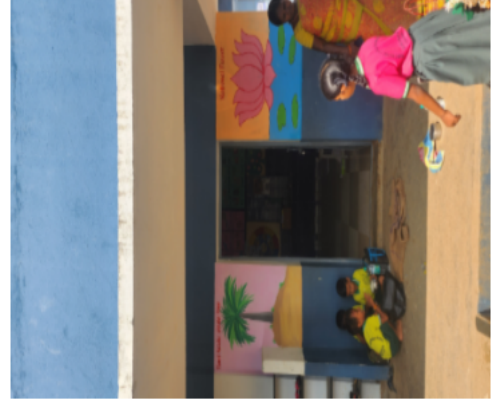

கையொப்பம்

Nazri Naksha

Google Map View

Polling Station Building Front View

Polling Station Front View

Cad View

Key MAP View

| | | | | | |
|--|------------|--|------------|--|------------|
| 1 பெயர் : சுலோச்சனா கணவர் பெயர்: சப்ரமணி வீட்டு எண் : 1 வயது : 63 பாலினம் : பெண் Photo is available | YPE1420926 | 2 பெயர் : சிவா தந்தை பெயர்: பெருமாள் வீட்டு எண் : 1 வயது : 60 பாலினம் : ஆண் Photo is available | YPE1560564 | 3 பெயர் : சாந்தி கணவர் பெயர்: முத்து வீட்டு எண் : 1 வயது : 58 பாலினம் : பெண் Photo is available | YPE0643395 |
| 4 பெயர் : மோகன் தந்தை பெயர்: ராஜமாணிக்கம் வீட்டு எண் : 1 வயது : 58 பாலினம் : ஆண் Photo is available | YPE2033371 | 5 பெயர் : கோபாலகிருஷ்ணன் தந்தை பெயர்: கிருஷ்ணன் வீட்டு எண் : 1 வயது : 57 பாலினம் : ஆண் Photo is available | YPE1420645 | 6 பெயர் : முத்துலட்சுமி தந்தை பெயர்: மோகன் வீட்டு எண் : 11 வயது : 55 பாலினம் : ஆண் Photo is available | YPE2033355 |
| 7 பெயர் : மணிகண்டன் தந்தை பெயர்: சிங்கராஜ் வீட்டு எண் : 1 வயது : 53 பாலினம் : பெண் Photo is available | YPE1856228 | 8 பெயர் : சேட்டு தந்தை பெயர்: ராஜமாணிக்கம் வீட்டு எண் : 1 வயது : 52 பாலினம் : ஆண் Photo is available | YPE2033405 | 9 பெயர் : காயத்திரி கணவர் பெயர்: கண்ணன் வீட்டு எண் : 1 வயது : 48 பாலினம் : பெண் Photo is available | YPE1560796 |
| 10 பெயர் : ராமசந்தரன் தந்தை பெயர்: கோவிந்தன் வீட்டு எண் : 1 வயது : 46 பாலினம் : ஆண் Photo is available | YPE2965556 | 11 பெயர் : சமலதா தந்தை பெயர்: செல்வம் வீட்டு எண் : 1 வயது : 44 பாலினம் : பெண் Photo is available | YPE2033298 | 12 பெயர் : கோவிந்தராஜ் தந்தை பெயர்: வேங்கடயா வீட்டு எண் : 1 வயது : 42 பாலினம் : ஆண் Photo is available | YPE1138742 |
| 13 பெயர் : வேளாங்கன்னி கணவர் பெயர்: சத்தியராஜ் வீட்டு எண் : 1 வயது : 42 பாலினம் : பெண் Photo is available | YPE1990399 | 14 பெயர் : சரண்யா கணவர் பெயர்: மணிகண்டன் வீட்டு எண் : 1 வயது : 38 பாலினம் : பெண் Photo is available | YPE1560804 | 15 பெயர் : ஜெய்னுல் அரபியா தந்தை பெயர்: அமிதுதீன் வீட்டு எண் : 1 வயது : 37 பாலினம் : பெண் Photo is available | YPE0955633 |
| 16 பெயர் : ரஹிம்நிஷா கணவர் பெயர்: சிராஜ் அகமது வீட்டு எண் : 1 வயது : 36 பாலினம் : பெண் Photo is available | YPE1778851 | 17 பெயர் : சிவராணி தந்தை பெயர்: அரிகிருஷ்ணன் வீட்டு எண் : 1 வயது : 35 பாலினம் : பெண் Photo is available | YPE1420561 | 18 பெயர் : ஸ்டீபன் தந்தை பெயர்: மதுரை முத்து வீட்டு எண் : 1 வயது : 33 பாலினம் : ஆண் Photo is available | YPE1138734 |
| 19 பெயர் : கனகா கணவர் பெயர்: சிவக்குமார் வீட்டு எண் : 1 வயது : 33 பாலினம் : பெண் Photo is available | YPE1990357 | 20 பெயர் : ரூபன்டேனியேல் தந்தை பெயர்: ராஜகோபால் வீட்டு எண் : 1 வயது : 32 பாலினம் : ஆண் Photo is available | YPE1139146 | 21 பெயர் : அசோக் குமார் தந்தை பெயர்: சம்பத் வீட்டு எண் : 1 வயது : 31 பாலினம் : ஆண் Photo is available | YPE2033181 |
| 22 பெயர் : கார்த்திகேயன் தந்தை பெயர்: நாகராஜன் வீட்டு எண் : 1 வயது : 31 பாலினம் : ஆண் Photo is available | YPE2033207 | 23 பெயர் : பார்வதி கணவர் பெயர்: தணிகாசலம் வீட்டு எண் : 1 வயது : 31 பாலினம் : பெண் Photo is available | YPE3323151 | 24 பெயர் : சக்திவேல் தந்தை பெயர்: நித்தியானந்தம் வீட்டு எண் : 1 வயது : 29 பாலினம் : ஆண் Photo is available | YPE2033066 |
| 25 பெயர் : ஜோதிலட்சுமி தந்தை பெயர்: நித்தியானந்தம் வீட்டு எண் : 1 வயது : 29 பாலினம் : பெண் Photo is available | YPE2033140 | 26 பெயர் : சர்மிளா தந்தை பெயர்: மணிகண்டன் வீட்டு எண் : 1 வயது : 28 பாலினம் : பெண் Photo is available | YPE1779206 | 27 பெயர் : செளந்தரியா கணவர் பெயர்: அஜித்குமார் வீட்டு எண் : 1 வயது : 28 பாலினம் : மூன்றாம் பாலினம் Photo is available | YPE1990340 |
| 28 பெயர் : நந்தினி தந்தை பெயர்: மணிவண்ணன் வீட்டு எண் : 1 வயது : 28 பாலினம் : பெண் Photo is available | YPE2033082 | 29 பெயர் : விஜயலக்ஷ்மி தந்தை பெயர்: வேலாயுதம் வீட்டு எண் : 11 வயது : 28 பாலினம் : பெண் Photo is available | YPE2033124 | 30 பெயர் : விக்னேஷ் தந்தை பெயர்: செல்வம் வீட்டு எண் : 1 வயது : 28 பாலினம் : ஆண் Photo is available | YPE1990324 |