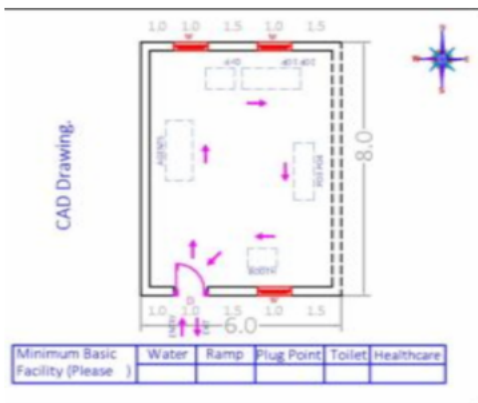

Google Map View

Polling Station Building Front View

Polling Station Front View

Cad View

Key MAP View

சட்டமன்றத் தொகுதியின் எண் மற்றும் பெயர் : 29-புதிப்பெரும்புதூர் பிரிவு எண் மற்றும் பெயர் 1-நந்தம்பாக்கம் (ஊ)மற்றும் (வ.கி), வார்டு 3 அய்யன் நகர்