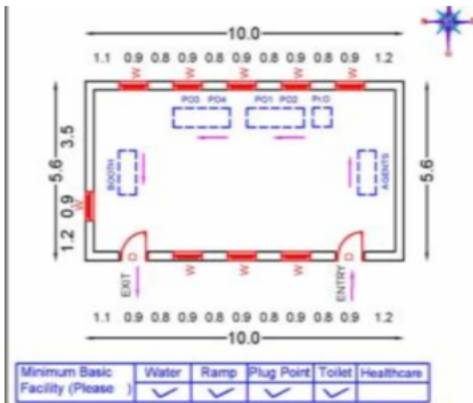

4. வாக்காளர்களின் எண்ணிக்கை

தொடங்கும் வரிசை எண்	முடியும் வரிசை எண்.	நிகர வாக்காளர்களின் எண்ணிக்கை			
		ஆண்	பெண்	மூன்றாம் பாலினம்	மொத்தம்
1	836	437	398	0	835

கையொப்பம்

Nazri Naksha

Google Map View

Polling Station Building Front View

Polling Station Front View

Cad View

Key MAP View

சட்டமன்றத் தொகுதியின் எண் மற்றும் பெயர் : 29-பூநீபெரும்புதூர்
பிரிவு எண் மற்றும் பெயர் 1-குணகரம்பாக்கம் (ஊ)மற்றும் (வ.கி), வார்டு 2 மேட்டுத் தெரு

பாகம் எண் : 13