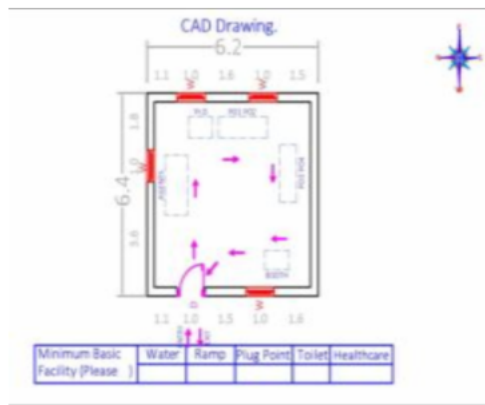

Google Map View

Polling Station Building Front View

Polling Station Front View

Cad View

Key MAP View

சட்டமன்றத் தொகுதியின் எண் மற்றும் பெயர் : 29-ஸ்ரீபெரும்புதூர் பிரிவு எண் மற்றும் பெயர் 1-சிறுகளத்தூர் (ஊ),கவனூர் (வ.கி), வார்டு 1 பாரதியார் தெரு