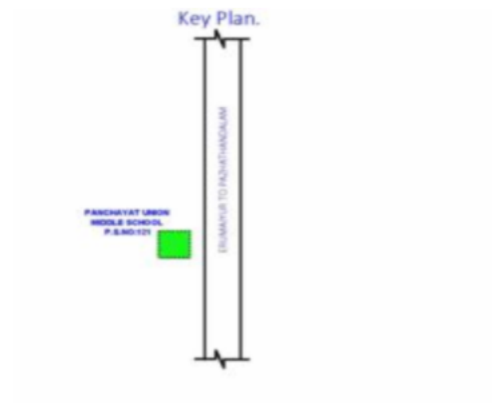

Google Map View

Polling Station Building Front View

Polling Station Front View

Cad View

Key MAP View

1 பெயர் : சுலோச்சனா கணவர் பெயர்: நடராஜன் வீட்டு எண் : 1 வயது : 65 பாலினம் : பெண்	YPE1426808 Photo is available	2 பெயர் : வேலாம்பாள கணவர் பெயர்: முருகன் வீட்டு எண் : 1 வயது : 57 பாலினம் : பெண்	YPE1991397 Photo is available	# 3 பெயர் : கலை ரஹ்மான் தந்தை பெயர்: அகமத் மீரான் சாஹிப் வீட்டு எண் : 1 வயது : 54 பாலினம் : ஆண்	YPE1991371 Photo is available
4 பெயர் : தாமஸ் தந்தை பெயர்: மாணிக்கம் வீட்டு எண் : 1 வயது : 53 பாலினம் : ஆண்	YPE0478818 Photo is available	5 பெயர் : கிருஷ்ணவேணி தந்தை பெயர்: நடராஜன் வீட்டு எண் : 1 வயது : 51 பாலினம் : பெண்	YPE1426725 Photo is available	6 பெயர் : வெண்ணிலா கணவர் பெயர்: தாமஸ் வீட்டு எண் : 1 வயது : 46 பாலினம் : பெண்	YPE0478636 Photo is available
7 பெயர் : குமார் தந்தை பெயர்: பூபாலன் வீட்டு எண் : 1 வயது : 46 பாலினம் : ஆண்	YPE1991363 Photo is available	8 பெயர் : சுரேஷ் தந்தை பெயர்: தயாளன் வீட்டு எண் : 1 வயது : 42 பாலினம் : ஆண்	YPE0060061 Photo is available	9 பெயர் : ரஞ்சன் தந்தை பெயர்: மாணிக்கம் வீட்டு எண் : 1 வயது : 42 பாலினம் : ஆண்	YPE0704460 Photo is available
10 பெயர் : ரேவதி கணவர் பெயர்: தயாளன் வீட்டு எண் : 1 வயது : 41 பாலினம் : பெண்	YPE0060012 Photo is available	11 பெயர் : நதியா கணவர் பெயர்: பிரபாகரன் வீட்டு எண் : 1 வயது : 36 பாலினம் : பெண்	YPE1310648 Photo is available	12 பெயர் : காந்தசொருபன் தந்தை பெயர்: அசாக்குமார் வீட்டு எண் : 1 வயது : 36 பாலினம் : ஆண்	YPE1310606 Photo is available
13 பெயர் : ராஜசேகரன் தந்தை பெயர்: அன்பழகன் வீட்டு எண் : 1 வயது : 35 பாலினம் : ஆண்	YPE0478735 Photo is available	14 பெயர் : கண்ணன் தந்தை பெயர்: நடராஜன் வீட்டு எண் : 1 வயது : 34 பாலினம் : ஆண்	YPE1368844 Photo is available	15 பெயர் : சந்தியா கணவர் பெயர்: கிரிராஜன் வீட்டு எண் : 1 வயது : 31 பாலினம் : பெண்	YPE1310598 Photo is available
16 பெயர் : ராஜாராம் தந்தை பெயர்: கணேசன் வீட்டு எண் : 1/27 வயது : 46 பாலினம் : ஆண்	RAZ0512822 Photo is available	17 பெயர் : தேவா கு தந்தை பெயர்: குணசேகரன் வீட்டு எண் : 1/87 வயது : 26 பாலினம் : ஆண்	YPE3693223 Photo is available	18 பெயர் : மகேஸ்வரி கணவர் பெயர்: பரமேஸ்வரன் வீட்டு எண் : 1/153 வயது : 38 பாலினம் : பெண்	YPE0221564 Photo is available
19 பெயர் : ஜீ உதயகுமார் தந்தை பெயர்: தினதயாளன் வீட்டு எண் : 1/179 வயது : 38 பாலினம் : ஆண்	YPE3510310 Photo is available	20 பெயர் : அனிதா தந்தை பெயர்: மோகன் வீட்டு எண் : 1/189 வயது : 29 பாலினம் : பெண்	TAU2866846 Photo is available	21 பெயர் : குப்பாபாய் கணவர் பெயர்: மணி வீட்டு எண் : 1/201 வயது : 62 பாலினம் : பெண்	JQF1457845 Photo is available
22 பெயர் : சாந்தி கணவர் பெயர்: நவீன் குமார் வீட்டு எண் : 1-201 வயது : 48 பாலினம் : பெண்	YPE1991330 Photo is available	23 பெயர் : டிக்கன் தாஸ் தந்தை பெயர்: அலெக்சாண்டர் வீட்டு எண் : 1/209 வயது : 25 பாலினம் : ஆண்	YPE2128460 Photo is available	24 பெயர் : காமேஷ் தந்தை பெயர்: கார்த்திகேயன் வீட்டு எண் : 1/214ஏ வயது : 26 பாலினம் : ஆண்	YPE2128528 Photo is available
25 பெயர் : குணசேகரன் தந்தை பெயர்: பழனி வீட்டு எண் : 1-216 வயது : 68 பாலினம் : ஆண்	YPE1368596 Photo is available	26 பெயர் : ஏழுமலை தந்தை பெயர்: தங்கமணி வீட்டு எண் : 1/222 வயது : 55 பாலினம் : ஆண்	YPE0846337 Photo is available	27 பெயர் : சத்தியா கணவர் பெயர்: ஏழுமலை வீட்டு எண் : 1/222 வயது : 42 பாலினம் : பெண்	YPE0329912 Photo is available
28 பெயர் : முகமது ரபிக் இதரர் பெயர்: அம்சத் வீட்டு எண் : 1/223 வயது : 51 பாலினம் : ஆண்	YPE2128064 Photo is available	29 பெயர் : அம்சத் கணவர் பெயர்: முகமது ரபிக் வீட்டு எண் : 1/223 வயது : 49 பாலினம் : பெண்	YPE2128403 Photo is available	30 பெயர் : சமதி கணவர் பெயர்: ஹரிகிருஷ்ணன் வீட்டு எண் : 1/226 வயது : 51 பாலினம் : பெண்	YPE3670478 Photo is available