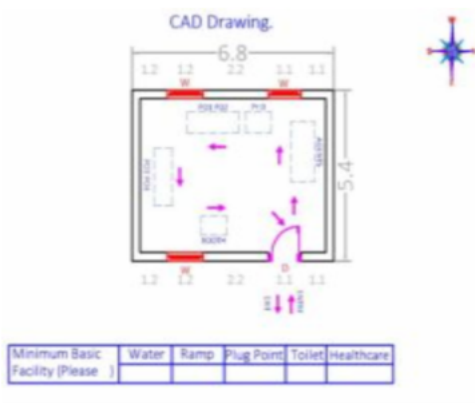

Google Map View

Polling Station Building Front View

Polling Station Front View

Cad View

Key MAP View

1 பெயர் : சுலோச்சனா கணவர் பெயர்: நடராஜன் வீட்டு எண் : 1 வயது : 65 பாலினம் : பெண்	YPE1426808 Photo is available	2 பெயர் : வேலாம்பாள கணவர் பெயர்: முருகன் வீட்டு எண் : 1 வயது : 57 பாலினம் : பெண்	YPE1991397 Photo is available	# 3 பெயர் : கலை ரஹ்மான் தந்தை பெயர்: அகமத் மீரான் சாஹிப் வீட்டு எண் : 1 வயது : 54 பாலினம் : ஆண்	YPE1991371 Photo is available
4 பெயர் : தாமஸ் தந்தை பெயர்: மாணிக்கம் வீட்டு எண் : 1 வயது : 53 பாலினம் : ஆண்	YPE0478818 Photo is available	5 பெயர் : கிருஷ்ணவேணி தந்தை பெயர்: நடராஜன் வீட்டு எண் : 1 வயது : 51 பாலினம் : பெண்	YPE1426725 Photo is available	6 பெயர் : வெண்ணிலா கணவர் பெயர்: தாமஸ் வீட்டு எண் : 1 வயது : 46 பாலினம் : பெண்	YPE0478636 Photo is available
7 பெயர் : குமார் தந்தை பெயர்: பூபாலன் வீட்டு எண் : 1 வயது : 46 பாலினம் : ஆண்	YPE1991363 Photo is available	8 பெயர் : சுரேஷ் தந்தை பெயர்: தயாளன் வீட்டு எண் : 1 வயது : 42 பாலினம் : ஆண்	YPE0060061 Photo is available	9 பெயர் : ரஞ்சன் தந்தை பெயர்: மாணிக்கம் வீட்டு எண் : 1 வயது : 42 பாலினம் : ஆண்	YPE0704460 Photo is available
10 பெயர் : ரேவதி கணவர் பெயர்: தயாளன் வீட்டு எண் : 1 வயது : 41 பாலினம் : பெண்	YPE0060012 Photo is available	11 பெயர் : நதியா கணவர் பெயர்: பிரபாகரன் வீட்டு எண் : 1 வயது : 36 பாலினம் : பெண்	YPE1310648 Photo is available	12 பெயர் : காந்தசொருபன் தந்தை பெயர்: அசாக்குமார் வீட்டு எண் : 1 வயது : 36 பாலினம் : ஆண்	YPE1310606 Photo is available
13 பெயர் : ராஜசேகரன் தந்தை பெயர்: அன்பழகன் வீட்டு எண் : 1 வயது : 35 பாலினம் : ஆண்	YPE0478735 Photo is available	14 பெயர் : கண்ணன் தந்தை பெயர்: நடராஜன் வீட்டு எண் : 1 வயது : 34 பாலினம் : ஆண்	YPE1368844 Photo is available	15 பெயர் : சந்தியா கணவர் பெயர்: கிரிராஜன் வீட்டு எண் : 1 வயது : 31 பாலினம் : பெண்	YPE1310598 Photo is available
16 பெயர் : ராஜாராம் தந்தை பெயர்: கணேசன் வீட்டு எண் : 1/27 வயது : 46 பாலினம் : ஆண்	RAZ0512822 Photo is available	17 பெயர் : தேவா கு தந்தை பெயர்: குணசேகரன் வீட்டு எண் : 1/87 வயது : 26 பாலினம் : ஆண்	YPE3693223 Photo is available	18 பெயர் : மகேஸ்வரி கணவர் பெயர்: பரமேஸ்வரன் வீட்டு எண் : 1/153 வயது : 38 பாலினம் : பெண்	YPE0221564 Photo is available
19 பெயர் : ஜீ உதயகுமார் தந்தை பெயர்: தினதயாளன் வீட்டு எண் : 1/179 வயது : 38 பாலினம் : ஆண்	YPE3510310 Photo is available	20 பெயர் : அனிதா தந்தை பெயர்: மோகன் வீட்டு எண் : 1/189 வயது : 29 பாலினம் : பெண்	TAU2866846 Photo is available	21 பெயர் : குப்பாபாய் கணவர் பெயர்: மணி வீட்டு எண் : 1/201 வயது : 62 பாலினம் : பெண்	JQF1457845 Photo is available
22 பெயர் : சாந்தி கணவர் பெயர்: நவீன் குமார் வீட்டு எண் : 1-201 வயது : 48 பாலினம் : பெண்	YPE1991330 Photo is available	23 பெயர் : டிக்கன் தாஸ் தந்தை பெயர்: அலெக்சாண்டர் வீட்டு எண் : 1/209 வயது : 25 பாலினம் : ஆண்	YPE2128460 Photo is available	24 பெயர் : காமேஷ் தந்தை பெயர்: கார்த்திகேயன் வீட்டு எண் : 1/214ஏ வயது : 26 பாலினம் : ஆண்	YPE2128528 Photo is available
25 பெயர் : குணசேகரன் தந்தை பெயர்: பழனி வீட்டு எண் : 1-216 வயது : 68 பாலினம் : ஆண்	YPE1368596 Photo is available	26 பெயர் : ஏழுமலை தந்தை பெயர்: தங்கமணி வீட்டு எண் : 1/222 வயது : 55 பாலினம் : ஆண்	YPE0846337 Photo is available	27 பெயர் : சத்தியா கணவர் பெயர்: ஏழுமலை வீட்டு எண் : 1/222 வயது : 42 பாலினம் : பெண்	YPE0329912 Photo is available
28 பெயர் : முகமது ரபிக் இதரர் பெயர்: அம்சத் வீட்டு எண் : 1/223 வயது : 51 பாலினம் : ஆண்	YPE2128064 Photo is available	29 பெயர் : அம்சத் கணவர் பெயர்: முகமது ரபிக் வீட்டு எண் : 1/223 வயது : 49 பாலினம் : பெண்	YPE2128403 Photo is available	30 பெயர் : சமதி கணவர் பெயர்: ஹரிகிருஷ்ணன் வீட்டு எண் : 1/226 வயது : 51 பாலினம் : பெண்	YPE3670478 Photo is available