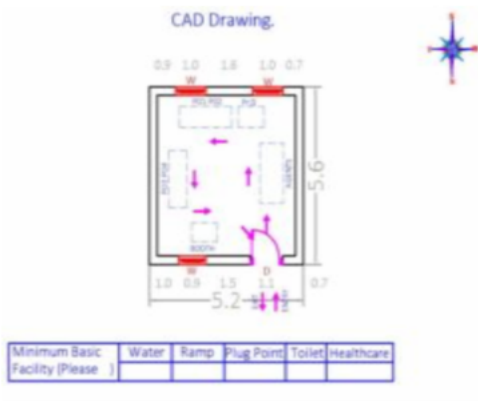

Cad View

Key MAP View