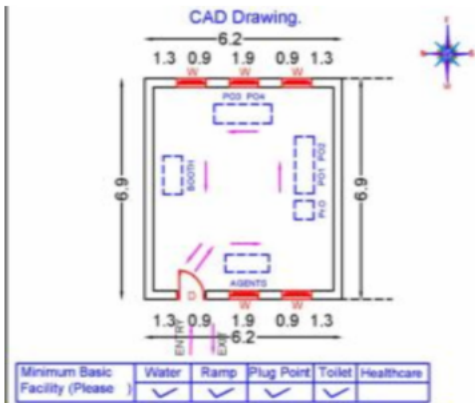

Polling Station Building Front View

Polling Station Front View

Cad View

Key MAP View

சட்டமன்றத் தொகுதியின் எண் மற்றும் பெயர் : 29-புள்ளிப் பெரும்புதூர் பிரிவு எண் மற்றும் பெயர் 1-ஏகனாபுரம் (ஊ), (ம) (வ.கி), வார்டு 1 பெருமாள் கோயில் தெரு