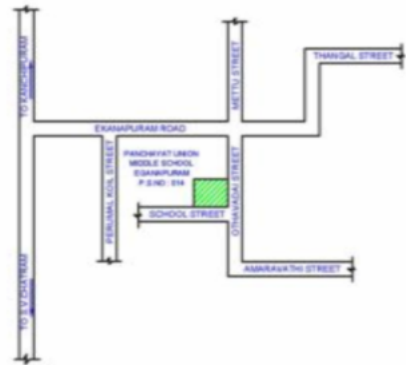

<b>3. வாக்குச் சாவடியின் விவரங்கள்</b>		
<p><b>வாக்குச் சாவடியின் எண் மற்றும் பெயர் :</b></p> <p>14 - ஊராட்சி ஒன்றிய நடுநிலைப்பள்ளி, வடமேற்கு கட்டிடம், தெற்கு முகம், ஏகனாபுரம்-631553</p> <p><b>வாக்குச் சாவடியின் முகவரி :</b></p> <p>ஊராட்சி ஒன்றிய நடுநிலைப்பள்ளி</p>	<p style="text-align: center;"><b>வாக்குச் சாவடியின் வகைப்பாடு (ஆண்/பெண்/பொது)</b></p>	<p style="text-align: center;">பொது</p>
	<b>துணை வாக்குச் சாவடிகளின் எண்ணிக்கை :</b>	0

Polling Station Building Front View

Polling Station Front View

Cad View

Key MAP View

சட்டமன்றத் தொகுதியின் எண் மற்றும் பெயர் : 29-புள்ளிப் பெரும்புதூர் பிரிவு எண் மற்றும் பெயர் 1-ஏகனாபுரம் (ஊ), (ம) (வ.கி), வார்டு 1 பெருமாள் கோயில் தெரு