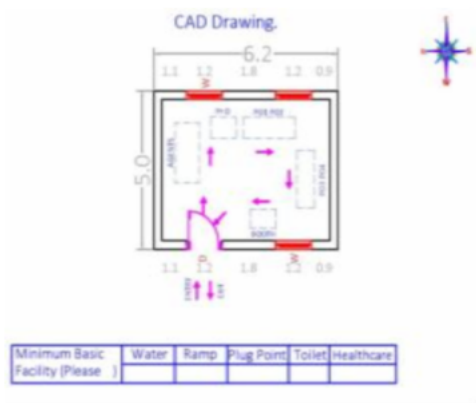

Google Map View

Polling Station Building Front View

Polling Station Front View

Cad View

Key MAP View

1 பெயர் : வீரமணி தந்தை பெயர்: முனியன் வீட்டு எண் : 1 வயது : 52 பாலினம் : ஆண்	YPE1786623	Photo is available	2 பெயர் : தமிழ்செல்வி கணவர் பெயர்: வீரமணி வீட்டு எண் : 1 வயது : 48 பாலினம் : பெண்	YPE1786631	Photo is available	3 பெயர் : ரேகா கணவர் பெயர்: கண்ணன் வீட்டு எண் : 1 வயது : 47 பாலினம் : பெண்	YPE1428200	Photo is available
4 பெயர் : விக்னேஷ்வரன் ரா தந்தை பெயர்: ராஜகோபால் வீட்டு எண் : 1/206 வயது : 21 பாலினம் : ஆண்	YPE3492253	Photo is available	5 பெயர் : பெத்தரசி கணவர் பெயர்: மனோகரன் வீட்டு எண் : 1/227 வயது : 28 பாலினம் : பெண்	YPE2253748	Photo is available	6 பெயர் : சித்திரை வேல் தந்தை பெயர்: மனோகரன் வீட்டு எண் : 1/227 வயது : 25 பாலினம் : ஆண்	YPE3126356	Photo is available
7 பெயர் : ஸ்ரீரதி கணவர் பெயர்: ஜீவா வீட்டு எண் : 1-230 வயது : 44 பாலினம் : பெண்	CVP4557211	Photo is available	8 பெயர் : பவித்ரா தி தந்தை பெயர்: திருக்குமார் வீட்டு எண் : 1/231 வயது : 26 பாலினம் : பெண்	YPE2252781	Photo is available	9 பெயர் : திவ்யா தந்தை பெயர்: திருக்குமார் வீட்டு எண் : 1/231 வயது : 21 பாலினம் : பெண்	YPE3564861	Photo is available
10 பெயர் : மூர்த்தி தந்தை பெயர்: கணேசன் வீட்டு எண் : 1-232 வயது : 58 பாலினம் : ஆண்	CVP4557229	Photo is available	11 பெயர் : அகிலா தந்தை பெயர்: மூர்த்தி வீட்டு எண் : 1-232 வயது : 47 பாலினம் : பெண்	CVP4557237	Photo is available	12 பெயர் : சந்தானம் தந்தை பெயர்: கேசவன் வீட்டு எண் : 1-234 வயது : 49 பாலினம் : ஆண்	YPE0644906	Photo is available
13 பெயர் : மஞ்சளா கணவர் பெயர்: திலகராஜ் வீட்டு எண் : 1/234 வயது : 45 பாலினம் : பெண்	YPE3087863	Photo is available	14 பெயர் : கிருத்திகா கணவர் பெயர்: டில்லி கணேஷ் வீட்டு எண் : 1-234 வயது : 38 பாலினம் : பெண்	YPE1892223	Photo is available	15 பெயர் : கார்த்திக் தந்தை பெயர்: சாந்தகுமார் வீட்டு எண் : 1-234 வயது : 30 பாலினம் : ஆண்	YPE1428192	Photo is available
16 பெயர் : யுகேஷ் தந்தை பெயர்: நாராயணன் வீட்டு எண் : 1/234 வயது : 23 பாலினம் : ஆண்	YPE3126323	Photo is available	17 பெயர் : சுபாஷ் தந்தை பெயர்: நாராயணன் வீட்டு எண் : 1/234 வயது : 22 பாலினம் : ஆண்	YPE3723699	Photo is available	18 பெயர் : சாரு லதா தந்தை பெயர்: ஆனந்தன் வீட்டு எண் : 1/242 வயது : 25 பாலினம் : பெண்	YPE2252476	Photo is available
19 பெயர் : நித்யா தாயின் பெயர்: விஜயலட்சுமி வீட்டு எண் : 1/242 வயது : 25 பாலினம் : பெண்	YPE2291714	Photo is available	20 பெயர் : ரேகா தந்தை பெயர்: சிவப்பிரகாசம் வீட்டு எண் : 1/249 வயது : 29 பாலினம் : பெண்	YPE2036887	Photo is available	21 பெயர் : இளங்கோ தந்தை பெயர்: ராமசந்திரன் வீட்டு எண் : 1/260 வயது : 65 பாலினம் : ஆண்	YPE3313475	Photo is available
22 பெயர் : ராஜேஷ் கண்ணன் தந்தை பெயர்: பாபு வீட்டு எண் : 1/291 வயது : 24 பாலினம் : ஆண்	YPE3126349	Photo is available	23 பெயர் : கலா கணவர் பெயர்: கோவிந்தசாமி வீட்டு எண் : 1-357 வயது : 64 பாலினம் : பெண்	YPE1926997	Photo is available	24 பெயர் : முத்து கணவர் பெயர்: ஆனந்தன் வீட்டு எண் : 1/406 வயது : 56 பாலினம் : பெண்	YPE0963066	Photo is available
25 பெயர் : டில்லிகணேஷ் தாயின் பெயர்: மலேஸ்வரி வீட்டு எண் : 2 வயது : 41 பாலினம் : ஆண்	CVP2542397	Photo is available	26 பெயர் : ஹரிஹரன் ஜெகந்நாதன் தந்தை பெயர்: ஜகந்நாதன் வீட்டு எண் : 2/62 வயது : 26 பாலினம் : ஆண்	YPE2184240	Photo is available	27 பெயர் : கலா கணவர் பெயர்: சேகர் வீட்டு எண் : 2-256 வயது : 42 பாலினம் : பெண்	YPE1565076	Photo is available
S 28 பெயர் : ஜெயவேல் தந்தை பெயர்: வேலாயுதம் வீட்டு எண் : 3 வயது : 45 பாலினம் : ஆண்	YPE1979962	Photo is available	S 29 பெயர் : புவனேஸ்வரி கணவர் பெயர்: ஜெயவேல் வீட்டு எண் : 3 வயது : 44 பாலினம் : பெண்	YPE1979970	Photo is available	30 பெயர் : வாசு தந்தை பெயர்: மாணிக்கம் வீட்டு எண் : 4 ஏ வயது : 43 பாலினம் : ஆண்	YPE3297967	Photo is available