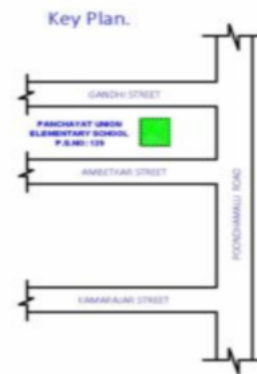

Google Map View

Polling Station Building Front View

Polling Station Front View

Cad View

Key MAP View

1 பெயர் : சிவரஞ்சனி தந்தை பெயர்: முருகராசன் வீட்டு எண் : 1 வயது : 35 பாலினம் : பெண்	YPE0705459 Photo is available	2 பெயர் : சுதா கணவர் பெயர்: அன்பு வீட்டு எண் : 2-4 வயது : 39 பாலினம் : பெண்	YPE0240051 Photo is available	3 பெயர் : ம் சிவராஜ் தந்தை பெயர்: டி.மதன்ராஜ் வீட்டு எண் : 2/49 வயது : 20 பாலினம் : ஆண்	YPE3600905 Photo is available
4 பெயர் : அபிலாஷா தந்தை பெயர்: ரமேஷ் வீட்டு எண் : 2/51 வயது : 26 பாலினம் : ஆண்	YPE2975423 Photo is available	5 பெயர் : ஆரிஷா தந்தை பெயர்: ரமேஷ் வீட்டு எண் : 2/51 வயது : 25 பாலினம் : ஆண்	YPE2975399 Photo is available	6 பெயர் : கோபால் தந்தை பெயர்: அண்ணாமலை வீட்டு எண் : 2/59 வயது : 40 பாலினம் : ஆண்	YPE3137106 Photo is available
7 பெயர் : ரஞ்சித் குமார் தந்தை பெயர்: ராஜேந்தரன் வீட்டு எண் : 2/88 வயது : 27 பாலினம் : ஆண்	YPE2037406 Photo is available	8 பெயர் : விஜயவாணி தந்தை பெயர்: ரவிந்தரன் வீட்டு எண் : 2-91 வயது : 30 பாலினம் : பெண்	YPE1565514 Photo is available	S 9 பெயர் : சூரியகலா தந்தை பெயர்: ரவிந்தரன் வீட்டு எண் : 2-91 வயது : 29 பாலினம் : பெண்	YPE1565530 Photo is available
10 பெயர் : இளம்பரிதி தந்தை பெயர்: பன்னீர் செல்வம் வீட்டு எண் : 2/91 வயது : 24 பாலினம் : ஆண்	YPE2975332 Photo is available	11 பெயர் : பரணிதரன் தந்தை பெயர்: பன்னீர்செல்வம் வீட்டு எண் : 2/91 வயது : 22 பாலினம் : ஆண்	YPE3336724 Photo is available	12 பெயர் : மோனிஷா தந்தை பெயர்: வீரராகவன் முத்து வீட்டு எண் : 2/92 வயது : 24 பாலினம் : பெண்	YPE3336559 Photo is available
13 பெயர் : மதன்ராஜ் தந்தை பெயர்: தீபாஞ்சி வீட்டு எண் : 2-94 வயது : 49 பாலினம் : ஆண்	YPE1541457 Photo is available	14 பெயர் : கோபி தந்தை பெயர்: காண்டிப்பன் வீட்டு எண் : 2-113 வயது : 37 பாலினம் : ஆண்	YPE1429620 Photo is available	15 பெயர் : கவியா தந்தை பெயர்: கஜேந்திரன் வீட்டு எண் : 2/152 வயது : 25 பாலினம் : பெண்	YPE2975415 Photo is available
16 பெயர் : தேவி சரண்யா கணவர் பெயர்: கோபால் வீட்டு எண் : 2/159 வயது : 36 பாலினம் : பெண்	YPE2137784 Photo is available	17 பெயர் : செல்வம் தந்தை பெயர்: வெங்கடேசன் வீட்டு எண் : 2/186 வயது : 24 பாலினம் : ஆண்	YPE3176567 Photo is available	18 பெயர் : வசந்த் தந்தை பெயர்: சேகர் வீட்டு எண் : 2/248 வயது : 27 பாலினம் : ஆண்	YPE3176526 Photo is available
19 பெயர் : விஜய் தந்தை பெயர்: அருளதாஸ் வீட்டு எண் : 2/306 வயது : 27 பாலினம் : ஆண்	YPE2249548 Photo is available	20 பெயர் : விக்னேஷ் தந்தை பெயர்: தனசேகர் வீட்டு எண் : 2/308 வயது : 28 பாலினம் : ஆண்	YPE3176583 Photo is available	21 பெயர் : பிரியா கணவர் பெயர்: உதய சந்தர் வீட்டு எண் : 2/328 வயது : 32 பாலினம் : பெண்	YPE3094984 Photo is available
22 பெயர் : அம்மு கணவர் பெயர்: கோவிந்தராஜ் வீட்டு எண் : 2/364 வயது : 40 பாலினம் : பெண்	YPE3090214 Photo is available	S 23 பெயர் : சமதி கணவர் பெயர்: முருகன் வீட்டு எண் : 3/72 வயது : 52 பாலினம் : பெண்	YPE0248765 Photo is available	S 24 பெயர் : ராஜ்குமார் தந்தை பெயர்: முருகன் வீட்டு எண் : 3/72 வயது : 34 பாலினம் : ஆண்	YPE0967125 Photo is available
25 பெயர் : இராஜேஸ்வரி தந்தை பெயர்: முருகன் வீட்டு எண் : 3/72 வயது : 32 பாலினம் : பெண்	YPE0967133 Photo is available	26 பெயர் : ச புலனேஸ்வரி கணவர் பெயர்: சுருமார் வீட்டு எண் : 3/73 வயது : 31 பாலினம் : பெண்	YPE3713419 Photo is available	27 பெயர் : முனுசாமி தந்தை பெயர்: சிவானந்தம் வீட்டு எண் : 3/105 வயது : 43 பாலினம் : ஆண்	YPE3335312 Photo is available
28 பெயர் : லோகேஷ்வரி தந்தை பெயர்: தங்கராசு வீட்டு எண் : 3/1 வயது : 27 பாலினம் : பெண்	YPE3176542 Photo is available	29 பெயர் : ராஜேந்திரன் தந்தை பெயர்: ஏழுமலை வீட்டு எண் : 6பி வயது : 58 பாலினம் : ஆண்	UVQ0827436 Photo is available	30 பெயர் : சித்ரா கணவர் பெயர்: ராஜேந்திரன் வீட்டு எண் : 6பி வயது : 48 பாலினம் : பெண்	UVQ1970979 Photo is available