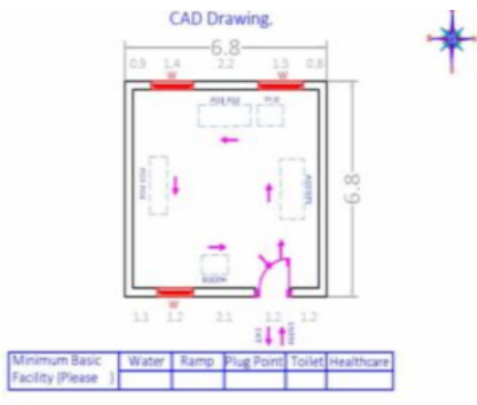

Google Map View

Polling Station Building Front View

Polling Station Front View

Cad View

Key MAP View

1 பெயர் : சிவரஞ்சனி தந்தை பெயர்: முருகராசன் வீட்டு எண் : 1 வயது : 35 பாலினம் : பெண்	YPE0705459 Photo is available	2 பெயர் : சுதா கணவர் பெயர்: அன்பு வீட்டு எண் : 2-4 வயது : 39 பாலினம் : பெண்	YPE0240051 Photo is available	3 பெயர் : ம் சிவராஜ் தந்தை பெயர்: டி.மதன்ராஜ் வீட்டு எண் : 2/49 வயது : 20 பாலினம் : ஆண்	YPE3600905 Photo is available
4 பெயர் : அபிலாஷா தந்தை பெயர்: ரமேஷ் வீட்டு எண் : 2/51 வயது : 26 பாலினம் : ஆண்	YPE2975423 Photo is available	5 பெயர் : ஆரிஷா தந்தை பெயர்: ரமேஷ் வீட்டு எண் : 2/51 வயது : 25 பாலினம் : ஆண்	YPE2975399 Photo is available	6 பெயர் : கோபால் தந்தை பெயர்: அண்ணாமலை வீட்டு எண் : 2/59 வயது : 40 பாலினம் : ஆண்	YPE3137106 Photo is available
7 பெயர் : ரஞ்சித் குமார் தந்தை பெயர்: ராஜேந்தரன் வீட்டு எண் : 2/88 வயது : 27 பாலினம் : ஆண்	YPE2037406 Photo is available	8 பெயர் : விஜயவாணி தந்தை பெயர்: ரவிந்தரன் வீட்டு எண் : 2-91 வயது : 30 பாலினம் : பெண்	YPE1565514 Photo is available	S 9 பெயர் : சூரியகலா தந்தை பெயர்: ரவிந்தரன் வீட்டு எண் : 2-91 வயது : 29 பாலினம் : பெண்	YPE1565530 Photo is available
10 பெயர் : இளம்பரிதி தந்தை பெயர்: பன்னீர் செல்வம் வீட்டு எண் : 2/91 வயது : 24 பாலினம் : ஆண்	YPE2975332 Photo is available	11 பெயர் : பரணிதரன் தந்தை பெயர்: பன்னீர்செல்வம் வீட்டு எண் : 2/91 வயது : 22 பாலினம் : ஆண்	YPE3336724 Photo is available	12 பெயர் : மோனிஷா தந்தை பெயர்: வீரராகவன் முத்து வீட்டு எண் : 2/92 வயது : 24 பாலினம் : பெண்	YPE3336559 Photo is available
13 பெயர் : மதன்ராஜ் தந்தை பெயர்: தீபாஞ்சி வீட்டு எண் : 2-94 வயது : 49 பாலினம் : ஆண்	YPE1541457 Photo is available	14 பெயர் : கோபி தந்தை பெயர்: காண்டிப்பன் வீட்டு எண் : 2-113 வயது : 37 பாலினம் : ஆண்	YPE1429620 Photo is available	15 பெயர் : கவியா தந்தை பெயர்: கஜேந்திரன் வீட்டு எண் : 2/152 வயது : 25 பாலினம் : பெண்	YPE2975415 Photo is available
16 பெயர் : தேவி சரண்யா கணவர் பெயர்: கோபால் வீட்டு எண் : 2/159 வயது : 36 பாலினம் : பெண்	YPE2137784 Photo is available	17 பெயர் : செல்வம் தந்தை பெயர்: வெங்கடேசன் வீட்டு எண் : 2/186 வயது : 24 பாலினம் : ஆண்	YPE3176567 Photo is available	18 பெயர் : வசந்த் தந்தை பெயர்: சேகர் வீட்டு எண் : 2/248 வயது : 27 பாலினம் : ஆண்	YPE3176526 Photo is available
19 பெயர் : விஜய் தந்தை பெயர்: அருளதாஸ் வீட்டு எண் : 2/306 வயது : 27 பாலினம் : ஆண்	YPE2249548 Photo is available	20 பெயர் : விக்னேஷ் தந்தை பெயர்: தனசேகர் வீட்டு எண் : 2/308 வயது : 28 பாலினம் : ஆண்	YPE3176583 Photo is available	21 பெயர் : பிரியா கணவர் பெயர்: உதய சந்தர் வீட்டு எண் : 2/328 வயது : 32 பாலினம் : பெண்	YPE3094984 Photo is available
22 பெயர் : அம்மு கணவர் பெயர்: கோவிந்தராஜ் வீட்டு எண் : 2/364 வயது : 40 பாலினம் : பெண்	YPE3090214 Photo is available	S 23 பெயர் : சமதி கணவர் பெயர்: முருகன் வீட்டு எண் : 3/72 வயது : 52 பாலினம் : பெண்	YPE0248765 Photo is available	S 24 பெயர் : ராஜ்குமார் தந்தை பெயர்: முருகன் வீட்டு எண் : 3/72 வயது : 34 பாலினம் : ஆண்	YPE0967125 Photo is available
25 பெயர் : இராஜேஸ்வரி தந்தை பெயர்: முருகன் வீட்டு எண் : 3/72 வயது : 32 பாலினம் : பெண்	YPE0967133 Photo is available	26 பெயர் : ச புலனேஸ்வரி கணவர் பெயர்: சுருமார் வீட்டு எண் : 3/73 வயது : 31 பாலினம் : பெண்	YPE3713419 Photo is available	27 பெயர் : முனுசாமி தந்தை பெயர்: சிவானந்தம் வீட்டு எண் : 3/105 வயது : 43 பாலினம் : ஆண்	YPE3335312 Photo is available
28 பெயர் : லோகேஷ்வரி தந்தை பெயர்: தங்கராசு வீட்டு எண் : 3/1 வயது : 27 பாலினம் : பெண்	YPE3176542 Photo is available	29 பெயர் : ராஜேந்திரன் தந்தை பெயர்: ஏழுமலை வீட்டு எண் : 6பி வயது : 58 பாலினம் : ஆண்	UVQ0827436 Photo is available	30 பெயர் : சித்ரா கணவர் பெயர்: ராஜேந்திரன் வீட்டு எண் : 6பி வயது : 48 பாலினம் : பெண்	UVQ1970979 Photo is available