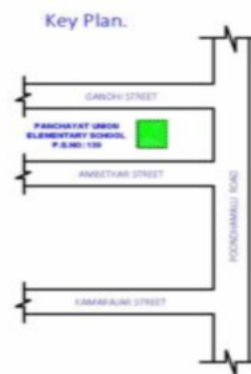

Key MAP View