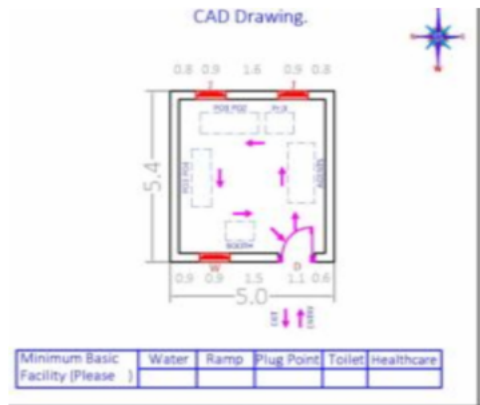

Cad View

Key MAP View