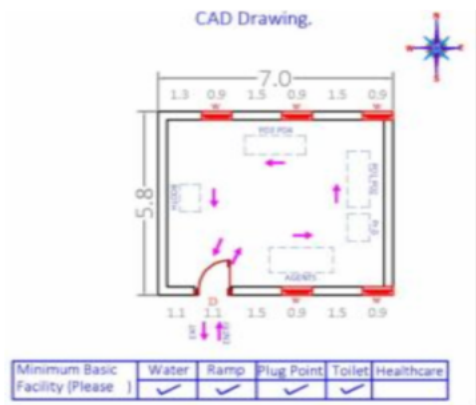

Cad View

Key MAP View