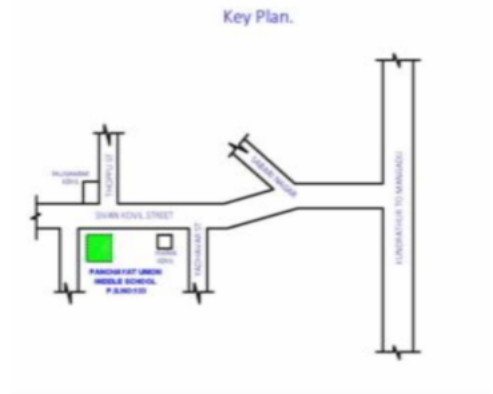

Google Map View

Polling Station Building Front View

Polling Station Front View

Cad View

Key MAP View

சட்டமன்றத் தொகுதியின் எண் மற்றும் பெயர் : 29-ஸ்ரீபெரும்புதூர் பிரிவு எண் மற்றும் பெயர் 1-கொல்லச்சேரி(ஊ)மற்றும் (வ.கி), கருமாரியம்மன் நகர்