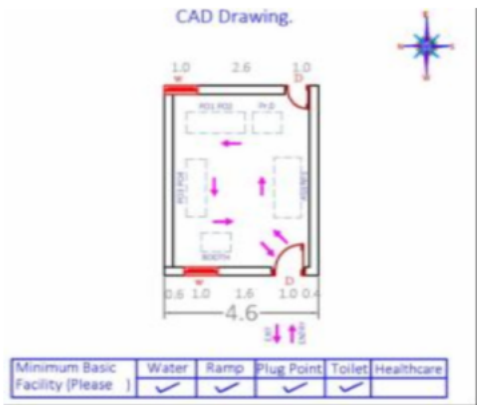

Cad View

Key MAP View