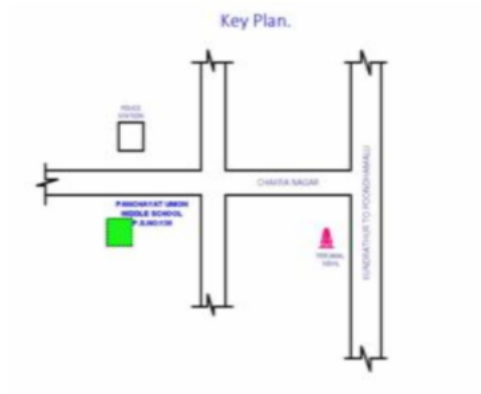

Google Map View

Polling Station Building Front View

Polling Station Front View

Cad View

Key MAP View

சட்டமன்றத் தொகுதியின் எண் மற்றும் பெயர் : 29-புதிப்பெரும்புதூர் பிரிவு எண் மற்றும் பெயர் 1-மாங்காடு (பே), வார்டு16 சய்யத் சாதிக் நகர்-1