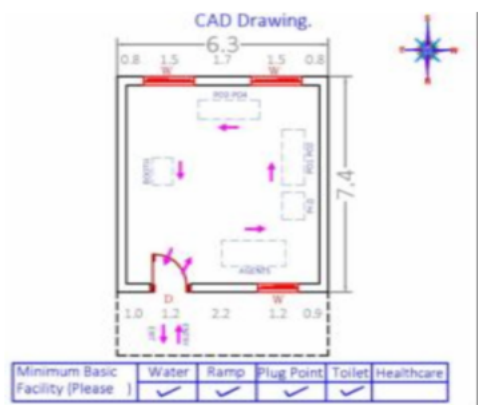

Google Map View

Polling Station Building Front View

Polling Station Front View

Cad View

Key MAP View

சட்டமன்றத் தொகுதியின் எண் மற்றும் பெயர் : 29-புதிப்பெரும்புதூர் பிரிவு எண் மற்றும் பெயர் 1-மாங்காடு (பே), வார்டு16 சய்யத் சாதிக் நகர்-1