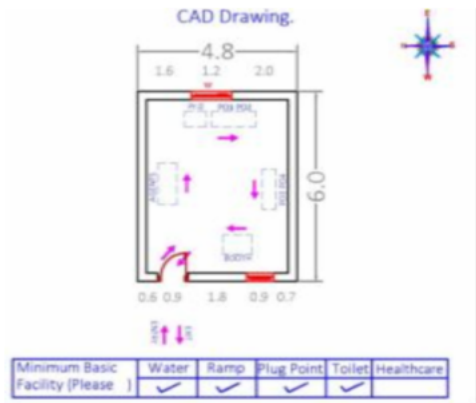

Google Map View

Polling Station Building Front View

Polling Station Front View

Cad View

Key MAP View

சட்டமன்றத் தொகுதியின் எண் மற்றும் பெயர் : 29-பூநீபெரும்புதூர் பிரிவு எண் மற்றும் பெயர் 1-மாங்காடு (ந), வார்டு16 தேவிகருமாரியம்மன்கோயில்தெரு