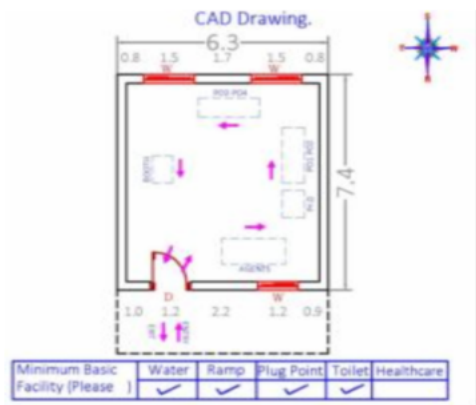

Google Map View

Polling Station Building Front View

Polling Station Front View

Cad View

Key MAP View

சட்டமன்றத் தொகுதியின் எண் மற்றும் பெயர் : 29-பூநீபெரும்புதூர் பிரிவு எண் மற்றும் பெயர் 1-மாங்காடு (ந), வார்டு 16 சய்யத் சாதிக் நகர் - 2