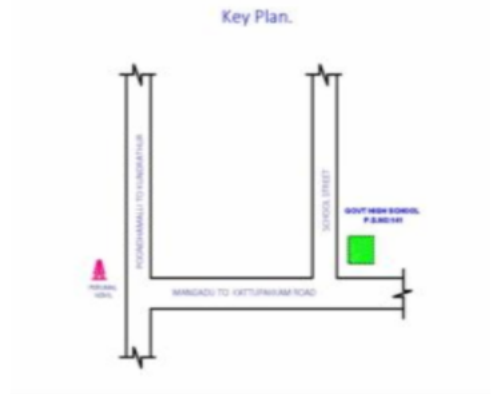

Key MAP View