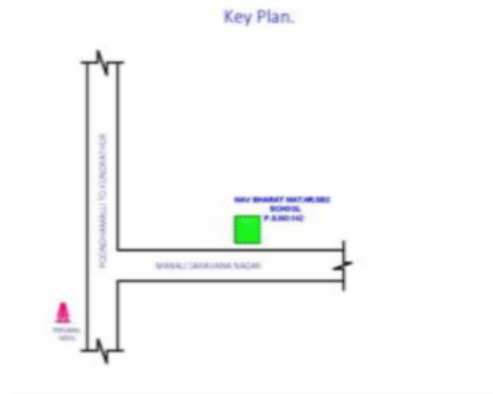

Polling Station Building Front View

Polling Station Front View

Cad View

Key MAP View

1 பெயர் : சந்திரா கணவர் பெயர்: பூப்பதி வீட்டு எண் : 1 வயது : 82 பாலினம் : பெண்	YPE1663392 Photo is available	2 பெயர் : லோகநாதன் தந்தை பெயர்: ஞானசம்பந்தம் வீட்டு எண் : 1 வயது : 80 பாலினம் : ஆண்	YPE0972844 Photo is available	3 பெயர் : கஸ்தூரி கணவர் பெயர்: லோகநாதன் வீட்டு எண் : 1 வயது : 75 பாலினம் : பெண்	YPE0972828 Photo is available
4 பெயர் : அப்துல் ரஹ்மான் தந்தை பெயர்: முகமது யூசப் வீட்டு எண் : 1 வயது : 66 பாலினம் : ஆண்	YPE1992908 Photo is available	5 பெயர் : தீனதயாளன் தந்தை பெயர்: ராஜகோபால் வீட்டு எண் : 1 வயது : 52 பாலினம் : ஆண்	YPE1663558 Photo is available	6 பெயர் : கஜலட்சுமி கணவர் பெயர்: தரணிபாலன் வீட்டு எண் : 1 வயது : 52 பாலினம் : பெண்	YPE0708545 Photo is available
7 பெயர் : ரெபேக்கா கணவர் பெயர்: எபிநேசர் வீட்டு எண் : 1 வயது : 51 பாலினம் : பெண்	YPE1436807 Photo is available	8 பெயர் : கலைவாணி கணவர் பெயர்: கோபி வீட்டு எண் : 1 வயது : 43 பாலினம் : பெண்	YPE1663574 Photo is available	9 பெயர் : புவனேஸ்வரி கணவர் பெயர்: சிவக்குமார் வீட்டு எண் : 1 வயது : 43 பாலினம் : பெண்	YPE0972125 Photo is available
10 பெயர் : ஆஷா பானூ கணவர் பெயர்: ரபீக் ராஜா முகம்மது வீட்டு எண் : 1 வயது : 43 பாலினம் : பெண்	YPE1992874 Photo is available	11 பெயர் : சுபாஷ்ராஜா தந்தை பெயர்: பரமசிவன் வீட்டு எண் : 1 வயது : 43 பாலினம் : ஆண்	CVP4721874 Photo is available	12 பெயர் : அபிலாஷ் தந்தை பெயர்: அய்யப்பன் வீட்டு எண் : 1 வயது : 40 பாலினம் : ஆண்	YPE1663384 Photo is available
13 பெயர் : சமதி கணவர் பெயர்: மோகன் வீட்டு எண் : 1 வயது : 40 பாலினம் : பெண்	YPE2039907 Photo is available	14 பெயர் : இம்ரான் ஜாவித் தந்தை பெயர்: அப்துல் ரஹ்மான் வீட்டு எண் : 1 வயது : 39 பாலினம் : ஆண்	YPE1992858 Photo is available	15 பெயர் : மதிநிரைசெல்வி கணவர் பெயர்: சரணன் வீட்டு எண் : 1 வயது : 38 பாலினம் : பெண்	YPE1663400 Photo is available
16 பெயர் : அத்திக்நிதி தந்தை பெயர்: அப்துல் நபி வீட்டு எண் : 1 வயது : 38 பாலினம் : ஆண்	YPE1663517 Photo is available	17 பெயர் : பூஷ்பலதா தந்தை பெயர்: லோகநாதன் வீட்டு எண் : 1 வயது : 34 பாலினம் : பெண்	YPE0972810 Photo is available	18 பெயர் : இர்பான் தந்தை பெயர்: அப்துல் ரஹ்மான் வீட்டு எண் : 1 வயது : 32 பாலினம் : ஆண்	YPE1992841 Photo is available
19 பெயர் : சுகன்யா தந்தை பெயர்: குமார் வீட்டு எண் : 1 வயது : 31 பாலினம் : பெண்	YPE1568104 Photo is available	20 பெயர் : ராஜேஷ்பாபு தாயின் பெயர்: மோகனா வீட்டு எண் : 1 வயது : 29 பாலினம் : ஆண்	YPE1436765 Photo is available	21 பெயர் : சரண்யா கு தந்தை பெயர்: குமார் வீட்டு எண் : 1 வயது : 28 பாலினம் : பெண்	YPE2291615 Photo is available
22 பெயர் : அஜீத் குமார் தந்தை பெயர்: வரதன் வீட்டு எண் : 1 வயது : 26 பாலினம் : ஆண்	YPE2152965 Photo is available	23 பெயர் : ரோஷினி தந்தை பெயர்: தரணி பாலன் வீட்டு எண் : 1 வயது : 23 பாலினம் : பெண்	YPE3687993 Photo is available	24 பெயர் : ஷரண் வீ தந்தை பெயர்: வரதன் ஆர் வீட்டு எண் : 1 வயது : 21 பாலினம் : ஆண்	YPE3432630 Photo is available
25 பெயர் : வி ஷெர்லி கணவர் பெயர்: விஜய் வீட்டு எண் : 1-2 வயது : 40 பாலினம் : பெண்	CDR2739613 Photo is available	26 பெயர் : கர்மா பீவி கணவர் பெயர்: ஜீபுஹத் வீட்டு எண் : 1ஏ வயது : 85 பாலினம் : பெண்	YPE3380326 Photo is available	27 பெயர் : ராகுல தந்தை பெயர்: ஜெயகுமார் வீட்டு எண் : 1A வயது : 31 பாலினம் : ஆண்	YPE1540780 Photo is available
28 பெயர் : புவனேஸ்வரி கணவர் பெயர்: முருகானந்தம் வீட்டு எண் : 1 பீ வயது : 50 பாலினம் : பெண்	YPE2960615 Photo is available	29 பெயர் : ஜெகதீஷ் தந்தை பெயர்: நடோடிமன்னன் வீட்டு எண் : 1பீ, முதல் தளம் வயது : 42 பாலினம் : ஆண்	YPE2957181 Photo is available	30 பெயர் : ரேவதி கணவர் பெயர்: ஜெகதீஷ் வீட்டு எண் : 1பீ, இந்தரா ஃப்ட்ஸ்டஸ் வயது : 33 பாலினம் : பெண்	YPE2957777 Photo is available