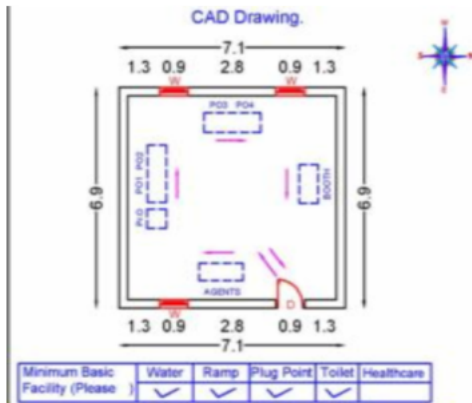

Cad View

Key MAP View