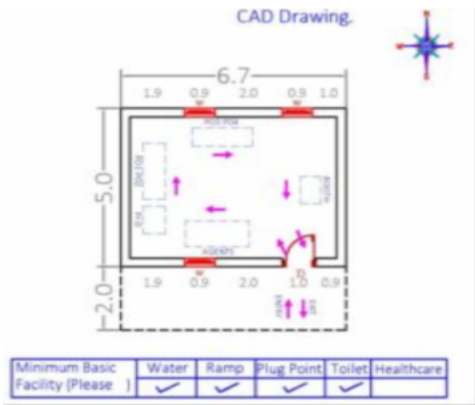

Google Map View

Polling Station Building Front View

Polling Station Front View

Cad View

Key MAP View

<p>1</p> <p>பெயர் : சரண்யா எழும்பை தந்தை பெயர்: எழும்பை வீட்டு எண் : 1ஏ வயது : 27 பாலினம் : பெண்</p> <p>Photo is available</p>	<p>YPE3684719</p>	<p>2</p> <p>பெயர் : மோகன் இதரர் பெயர்: மீனாகுமாரி வீட்டு எண் : 2 வயது : 72 பாலினம் : ஆண்</p> <p>Photo is available</p>	<p>YPE2297885</p>	<p>3</p> <p>பெயர் : பிரகதீஷ்வரன் தந்தை பெயர்: சம்பத் கிருஷ்ணன் வீட்டு எண் : 2 வயது : 31 பாலினம் : ஆண்</p> <p>Photo is available</p>	<p>YPE2298453</p>
<p>4</p> <p>பெயர் : கமலா கணவர் பெயர்: வேந்தையன் வீட்டு எண் : 4 வயது : 73 பாலினம் : பெண்</p> <p>Photo is available</p>	<p>YPE0254839</p>	<p>5</p> <p>பெயர் : சண்முகம் தங்கம் கணவர் பெயர்: வெங்கடேசன் வீட்டு எண் : 4 வயது : 54 பாலினம் : பெண்</p> <p>Photo is available</p>	<p>YPE0254821</p>	<p>6</p> <p>பெயர் : வெங்கடேசன் தந்தை பெயர்: வேந்தையன் வீட்டு எண் : 4 வயது : 54 பாலினம் : ஆண்</p> <p>Photo is available</p>	<p>YPE0254813</p>
<p>7</p> <p>பெயர் : வசந்தி கணவர் பெயர்: கண்ணப்பன் வீட்டு எண் : 13 வயது : 58 பாலினம் : பெண்</p> <p>Photo is available</p>	<p>YPE3174752</p>	<p>8</p> <p>பெயர் : வேலவன் தந்தை பெயர்: கண்ணப்பன் வீட்டு எண் : 13 வயது : 55 பாலினம் : ஆண்</p> <p>Photo is available</p>	<p>YPE3174810</p>	<p>9</p> <p>பெயர் : வெங்கடேசன் செ தந்தை பெயர்: செல்வராஜ் வீட்டு எண் : 18/44 வயது : 49 பாலினம் : ஆண்</p> <p>Photo is available</p>	<p>YPE3405057</p>
<p>10</p> <p>பெயர் : உமா மகேஷ்வரி கணவர் பெயர்: ராமசந்திரன் வீட்டு எண் : 21 வயது : 45 பாலினம் : பெண்</p> <p>Photo is available</p>	<p>YPE3187598</p>	<p>11</p> <p>பெயர் : கவிதா கணவர் பெயர்: மகேஷ் குமார் வீட்டு எண் : 23/39 வயது : 33 பாலினம் : பெண்</p> <p>Photo is available</p>	<p>YPE3174703</p>	<p>12</p> <p>பெயர் : மிதுளா தந்தை பெயர்: விஷ்வநாதன் வீட்டு எண் : 26 வயது : 24 பாலினம் : பெண்</p> <p>Photo is available</p>	<p>YPE2963361</p>
<p>13</p> <p>பெயர் : கோகுல் ராஜ் தந்தை பெயர்: ராஜவேல் வீட்டு எண் : 26 வயது : 23 பாலினம் : ஆண்</p> <p>Photo is available</p>	<p>YPE3348182</p>	<p>S 14</p> <p>பெயர் : பாலகிருஷ்ணன் தந்தை பெயர்: கண்ணன் வீட்டு எண் : 36 வயது : 35 பாலினம் : ஆண்</p> <p>Photo is available</p>	<p>YPE3174570</p>	<p>15</p> <p>பெயர் : தெய்வானை கணவர் பெயர்: சிதம்பரம் வீட்டு எண் : 41 வயது : 67 பாலினம் : பெண்</p> <p>Photo is available</p>	<p>YPE0973420</p>
<p>16</p> <p>பெயர் : ஆறுமுகம் தந்தை பெயர்: ராமசந்திரன் வீட்டு எண் : 41 வயது : 48 பாலினம் : ஆண்</p> <p>Photo is available</p>	<p>YPE0973446</p>	<p>17</p> <p>பெயர் : வீரப்பன் தந்தை பெயர்: அண்ணாமலை வீட்டு எண் : 41 வயது : 43 பாலினம் : ஆண்</p> <p>Photo is available</p>	<p>YPE0973412</p>	<p>18</p> <p>பெயர் : ஆனந்தி கணவர் பெயர்: வீரப்பன் வீட்டு எண் : 41 வயது : 42 பாலினம் : பெண்</p> <p>Photo is available</p>	<p>YPE0973438</p>
<p>19</p> <p>பெயர் : கார்த்திக் தந்தை பெயர்: ராஜேந்தரன் வீட்டு எண் : 62 வயது : 38 பாலினம் : ஆண்</p> <p>Photo is available</p>	<p>YPE3174802</p>	<p>20</p> <p>பெயர் : பைஸ் அஹமது தந்தை பெயர்: முஹம்மது இக்பால் வீட்டு எண் : 65 வயது : 46 பாலினம் : ஆண்</p> <p>Photo is available</p>	<p>YPE1315514</p>	<p>21</p> <p>பெயர் : சுரையாபி கணவர் பெயர்: அமீர் வீட்டு எண் : 67 வயது : 72 பாலினம் : பெண்</p> <p>Photo is available</p>	<p>YPE3327475</p>
<p>22</p> <p>பெயர் : காதர் பாஷா தந்தை பெயர்: அமீர் வீட்டு எண் : 67 வயது : 39 பாலினம் : ஆண்</p> <p>Photo is available</p>	<p>YPE3328093</p>	<p>23</p> <p>பெயர் : ஷாயின் நிஷா கணவர் பெயர்: காதர் பாஷா வீட்டு எண் : 67 வயது : 38 பாலினம் : பெண்</p> <p>Photo is available</p>	<p>YPE3329844</p>	<p>24</p> <p>பெயர் : ஹரிகிருஷ்ணன் தந்தை பெயர்: செல்வராஜ் வீட்டு எண் : 92 வயது : 52 பாலினம் : ஆண்</p> <p>Photo is available</p>	<p>SRB1267103</p>
<p>25</p> <p>பெயர் : கிருஷ்ணமூர்த்தி இதரர் பெயர்: தண்டபாணி வீட்டு எண் : 94 வயது : 58 பாலினம் : ஆண்</p> <p>Photo is available</p>	<p>YPE3174539</p>	<p>26</p> <p>பெயர் : சமதி கணவர் பெயர்: கிருஷ்ணமூர்த்தி வீட்டு எண் : 94 வயது : 52 பாலினம் : பெண்</p> <p>Photo is available</p>	<p>YPE3174851</p>	<p>27</p> <p>பெயர் : சமதி தந்தை பெயர்: திருநாவுக்கரசு வீட்டு எண் : 133 வயது : 57 பாலினம் : பெண்</p> <p>Photo is available</p>	<p>TAU3934288</p>
<p>28</p> <p>பெயர் : ராஜேந்திரன் தந்தை பெயர்: ரவிச்சந்திரன் வீட்டு எண் : 133 வயது : 37 பாலினம் : ஆண்</p> <p>Photo is available</p>	<p>TAU0342584</p>	<p>29</p> <p>பெயர் : சமதி கணவர் பெயர்: ராஜேந்திரன் வீட்டு எண் : 133 வயது : 34 பாலினம் : பெண்</p> <p>Photo is available</p>	<p>TAU4605887</p>	<p>30</p> <p>பெயர் : கோமதி கணவர் பெயர்: ரவிச்சந்திரன் வீட்டு எண் : 133 முதல்தளம் வயது : 54 பாலினம் : பெண்</p> <p>Photo is available</p>	<p>TAU5568878</p>