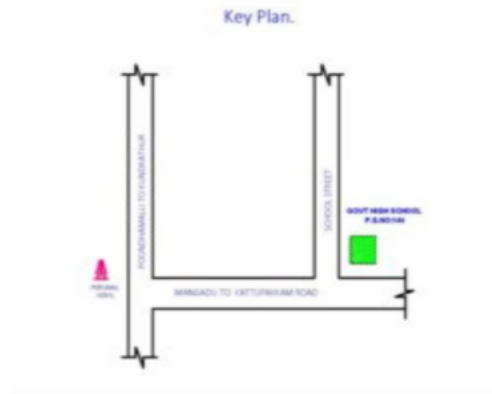

Google Map View

Polling Station Building Front View

Polling Station Front View

Cad View

Key MAP View

<p>1</p> <p>பெயர் : சரண்யா எழும்பை தந்தை பெயர்: எழும்பை வீட்டு எண் : 1ஏ வயது : 27 பாலினம் : பெண்</p> <p>Photo is available</p>	<p>YPE3684719</p>	<p>2</p> <p>பெயர் : மோகன் இதரர் பெயர்: மீனாகுமாரி வீட்டு எண் : 2 வயது : 72 பாலினம் : ஆண்</p> <p>Photo is available</p>	<p>YPE2297885</p>	<p>3</p> <p>பெயர் : பிரகதீஷ்வரன் தந்தை பெயர்: சம்பத் கிருஷ்ணன் வீட்டு எண் : 2 வயது : 31 பாலினம் : ஆண்</p> <p>Photo is available</p>	<p>YPE2298453</p>
<p>4</p> <p>பெயர் : கமலா கணவர் பெயர்: வேந்தையன் வீட்டு எண் : 4 வயது : 73 பாலினம் : பெண்</p> <p>Photo is available</p>	<p>YPE0254839</p>	<p>5</p> <p>பெயர் : சண்முகம் தங்கம் கணவர் பெயர்: வெங்கடேசன் வீட்டு எண் : 4 வயது : 54 பாலினம் : பெண்</p> <p>Photo is available</p>	<p>YPE0254821</p>	<p>6</p> <p>பெயர் : வெங்கடேசன் தந்தை பெயர்: வேந்தையன் வீட்டு எண் : 4 வயது : 54 பாலினம் : ஆண்</p> <p>Photo is available</p>	<p>YPE0254813</p>
<p>7</p> <p>பெயர் : வசந்தி கணவர் பெயர்: கண்ணப்பன் வீட்டு எண் : 13 வயது : 58 பாலினம் : பெண்</p> <p>Photo is available</p>	<p>YPE3174752</p>	<p>8</p> <p>பெயர் : வேலவன் தந்தை பெயர்: கண்ணப்பன் வீட்டு எண் : 13 வயது : 55 பாலினம் : ஆண்</p> <p>Photo is available</p>	<p>YPE3174810</p>	<p>9</p> <p>பெயர் : வெங்கடேசன் செ தந்தை பெயர்: செல்வராஜ் வீட்டு எண் : 18/44 வயது : 49 பாலினம் : ஆண்</p> <p>Photo is available</p>	<p>YPE3405057</p>
<p>10</p> <p>பெயர் : உமா மகேஷ்வரி கணவர் பெயர்: ராமசந்திரன் வீட்டு எண் : 21 வயது : 45 பாலினம் : பெண்</p> <p>Photo is available</p>	<p>YPE3187598</p>	<p>11</p> <p>பெயர் : கவிதா கணவர் பெயர்: மகேஷ் குமார் வீட்டு எண் : 23/39 வயது : 33 பாலினம் : பெண்</p> <p>Photo is available</p>	<p>YPE3174703</p>	<p>12</p> <p>பெயர் : மிதுளா தந்தை பெயர்: விஷ்வநாதன் வீட்டு எண் : 26 வயது : 24 பாலினம் : பெண்</p> <p>Photo is available</p>	<p>YPE2963361</p>
<p>13</p> <p>பெயர் : கோகுல் ராஜ் தந்தை பெயர்: ராஜவேல் வீட்டு எண் : 26 வயது : 23 பாலினம் : ஆண்</p> <p>Photo is available</p>	<p>YPE3348182</p>	<p>S 14</p> <p>பெயர் : பாலகிருஷ்ணன் தந்தை பெயர்: கண்ணன் வீட்டு எண் : 36 வயது : 35 பாலினம் : ஆண்</p> <p>Photo is available</p>	<p>YPE3174570</p>	<p>15</p> <p>பெயர் : தெய்வானை கணவர் பெயர்: சிதம்பரம் வீட்டு எண் : 41 வயது : 67 பாலினம் : பெண்</p> <p>Photo is available</p>	<p>YPE0973420</p>
<p>16</p> <p>பெயர் : ஆறுமுகம் தந்தை பெயர்: ராமசந்திரன் வீட்டு எண் : 41 வயது : 48 பாலினம் : ஆண்</p> <p>Photo is available</p>	<p>YPE0973446</p>	<p>17</p> <p>பெயர் : வீரப்பன் தந்தை பெயர்: அண்ணாமலை வீட்டு எண் : 41 வயது : 43 பாலினம் : ஆண்</p> <p>Photo is available</p>	<p>YPE0973412</p>	<p>18</p> <p>பெயர் : ஆனந்தி கணவர் பெயர்: வீரப்பன் வீட்டு எண் : 41 வயது : 42 பாலினம் : பெண்</p> <p>Photo is available</p>	<p>YPE0973438</p>
<p>19</p> <p>பெயர் : கார்த்திக் தந்தை பெயர்: ராஜேந்தரன் வீட்டு எண் : 62 வயது : 38 பாலினம் : ஆண்</p> <p>Photo is available</p>	<p>YPE3174802</p>	<p>20</p> <p>பெயர் : பைஸ் அஹமது தந்தை பெயர்: முஹம்மது இக்பால் வீட்டு எண் : 65 வயது : 46 பாலினம் : ஆண்</p> <p>Photo is available</p>	<p>YPE1315514</p>	<p>21</p> <p>பெயர் : சுரையாபி கணவர் பெயர்: அமீர் வீட்டு எண் : 67 வயது : 72 பாலினம் : பெண்</p> <p>Photo is available</p>	<p>YPE3327475</p>
<p>22</p> <p>பெயர் : காதர் பாஷா தந்தை பெயர்: அமீர் வீட்டு எண் : 67 வயது : 39 பாலினம் : ஆண்</p> <p>Photo is available</p>	<p>YPE3328093</p>	<p>23</p> <p>பெயர் : ஷாயின் நிஷா கணவர் பெயர்: காதர் பாஷா வீட்டு எண் : 67 வயது : 38 பாலினம் : பெண்</p> <p>Photo is available</p>	<p>YPE3329844</p>	<p>24</p> <p>பெயர் : ஹரிகிருஷ்ணன் தந்தை பெயர்: செல்வராஜ் வீட்டு எண் : 92 வயது : 52 பாலினம் : ஆண்</p> <p>Photo is available</p>	<p>SRB1267103</p>
<p>25</p> <p>பெயர் : கிருஷ்ணமூர்த்தி இதரர் பெயர்: தண்டபாணி வீட்டு எண் : 94 வயது : 58 பாலினம் : ஆண்</p> <p>Photo is available</p>	<p>YPE3174539</p>	<p>26</p> <p>பெயர் : சமதி கணவர் பெயர்: கிருஷ்ணமூர்த்தி வீட்டு எண் : 94 வயது : 52 பாலினம் : பெண்</p> <p>Photo is available</p>	<p>YPE3174851</p>	<p>27</p> <p>பெயர் : சமதி தந்தை பெயர்: திருநாவுக்கரசு வீட்டு எண் : 133 வயது : 57 பாலினம் : பெண்</p> <p>Photo is available</p>	<p>TAU3934288</p>
<p>28</p> <p>பெயர் : ராஜேந்திரன் தந்தை பெயர்: ரவிச்சந்திரன் வீட்டு எண் : 133 வயது : 37 பாலினம் : ஆண்</p> <p>Photo is available</p>	<p>TAU0342584</p>	<p>29</p> <p>பெயர் : சமதி கணவர் பெயர்: ராஜேந்திரன் வீட்டு எண் : 133 வயது : 34 பாலினம் : பெண்</p> <p>Photo is available</p>	<p>TAU4605887</p>	<p>30</p> <p>பெயர் : கோமதி கணவர் பெயர்: ரவிச்சந்திரன் வீட்டு எண் : 133 முதல்தளம் வயது : 54 பாலினம் : பெண்</p> <p>Photo is available</p>	<p>TAU5568878</p>