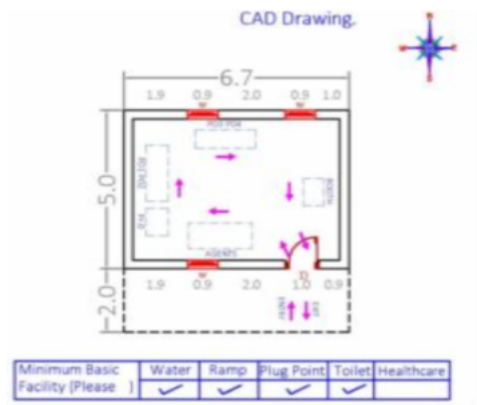

Google Map View

Polling Station Building Front View

Polling Station Front View

Cad View

Key MAP View

1 பெயர் : ராஜேஸ்வரி கணவர் பெயர்: செல்வமணி வீட்டு எண் : 1 வயது : 70 பாலினம் : பெண் Photo is available	YPE2602530	2 பெயர் : முருகையன் தந்தை பெயர்: பஞ்சநாதன் வீட்டு எண் : 1 வயது : 62 பாலினம் : ஆண் Photo is available	YPE0483628	3 பெயர் : அன்னலதா கணவர் பெயர்: முருகையன் வீட்டு எண் : 1 வயது : 58 பாலினம் : பெண் Photo is available	YPE0483610
4 பெயர் : தாட்சாயணி கணவர் பெயர்: சந்திரசேகர் வீட்டு எண் : 1 வயது : 58 பாலினம் : பெண் Photo is available	YPE0708016	5 பெயர் : பாலாஜி தந்தை பெயர்: செல்வமணி வீட்டு எண் : 1 வயது : 54 பாலினம் : ஆண் Photo is available	YPE2602548	6 பெயர் : பாஸ்கரன் தந்தை பெயர்: செல்வமணி வீட்டு எண் : 1 வயது : 50 பாலினம் : ஆண் Photo is available	YPE2602555
7 பெயர் : பாலகிருஷ்ணன் தந்தை பெயர்: சுப்பிரமணி வீட்டு எண் : 1 வயது : 50 பாலினம் : ஆண் Photo is available	CVP2572642	8 பெயர் : காமாட்சி தந்தை பெயர்: பாலகிருஷ்ணன் வீட்டு எண் : 1 வயது : 50 பாலினம் : ஆண் Photo is available	CVP2572659	9 பெயர் : ச. தங்கவேல் தந்தை பெயர்: சுப்பிரமணி வீட்டு எண் : 1 வயது : 48 பாலினம் : ஆண் Photo is available	CVP4479192
10 பெயர் : பிரேமா கணவர் பெயர்: மணிகண்டன் வீட்டு எண் : 1 வயது : 37 பாலினம் : பெண் Photo is available	YPE0973594	11 பெயர் : கிஷோர்குமார் தந்தை பெயர்: சந்திரசேகர் வீட்டு எண் : 1 வயது : 37 பாலினம் : ஆண் Photo is available	YPE0708024	12 பெயர் : அருண்செந்தில்நாதன் தந்தை பெயர்: முருகையன் வீட்டு எண் : 1 வயது : 36 பாலினம் : ஆண் Photo is available	YPE0604371
13 பெயர் : ருக்மணி குமார் தந்தை பெயர்: சந்திரசேகர் வீட்டு எண் : 1 வயது : 35 பாலினம் : ஆண் Photo is available	YPE0708164	14 பெயர் : ரமணி தந்தை பெயர்: நடேசன் வீட்டு எண் : 1-1 வயது : 63 பாலினம் : பெண் Photo is available	YPE2602563	15 பெயர் : சித்ரா கணவர் பெயர்: தங்கவேல் வீட்டு எண் : 1-1 வயது : 44 பாலினம் : பெண் Photo is available	YPE1315696
16 பெயர் : மணிகண்டன் தந்தை பெயர்: சிவானந்தம் வீட்டு எண் : 1-1 வயது : 43 பாலினம் : ஆண் Photo is available	YPE2602571	17 பெயர் : ஜெயா கணவர் பெயர்: ராஜு வீட்டு எண் : 2 வயது : 69 பாலினம் : பெண் Photo is available	CVP3676038	18 பெயர் : விஜயா கணவர் பெயர்: ஆறுமுகம் வீட்டு எண் : 2 வயது : 64 பாலினம் : பெண் Photo is available	YPE0708255
19 பெயர் : முருகானந்தம் தந்தை பெயர்: சுப்புராயன் வீட்டு எண் : 2 வயது : 57 பாலினம் : ஆண் Photo is available	YPE0067827	20 பெயர் : ராஜலட்சுமி கணவர் பெயர்: முருகானந்தம் வீட்டு எண் : 2 வயது : 56 பாலினம் : பெண் Photo is available	YPE0067801	21 பெயர் : வெண்ணிலா கணவர் பெயர்: சிவபிரகாசம் வீட்டு எண் : 2 வயது : 54 பாலினம் : பெண் Photo is available	YPE0254714
22 பெயர் : ராஜசெந்தில்குமார் தந்தை பெயர்: ராஜு வீட்டு எண் : 2 வயது : 46 பாலினம் : ஆண் Photo is available	CVP4695268	23 பெயர் : கற்பகம் கணவர் பெயர்: ஆறுமுகம் வீட்டு எண் : 2 வயது : 42 பாலினம் : பெண் Photo is available	YPE0708297	24 பெயர் : கணேஷ் தந்தை பெயர்: சிவபிரகாசம் வீட்டு எண் : 2 வயது : 35 பாலினம் : ஆண் Photo is available	YPE0254722
25 பெயர் : காயத்ரி தந்தை பெயர்: காமராஜ் வீட்டு எண் : 2 வயது : 21 பாலினம் : பெண் Photo is available	YPE3541489	26 பெயர் : சரோஜாஅம்மாள் கணவர் பெயர்: சந்திரன் வீட்டு எண் : 3 வயது : 94 பாலினம் : பெண் Photo is available	CVP4479226	27 பெயர் : மீனான் கணவர் பெயர்: குமரப்பன் வீட்டு எண் : 3 வயது : 61 பாலினம் : பெண் Photo is available	YPE0254904
28 பெயர் : ரமேஷ் தந்தை பெயர்: நாகராஜன் வீட்டு எண் : 3 வயது : 61 பாலினம் : ஆண் Photo is available	ULP0533406	29 பெயர் : தெய்வானை தந்தை பெயர்: குமரப்பன் வீட்டு எண் : 3 வயது : 36 பாலினம் : ஆண் Photo is available	YPE0254912	30 பெயர் : தெய்வானை கணவர் பெயர்: வேலாயுதம் வீட்டு எண் : 3 வயது : 36 பாலினம் : பெண் Photo is available	YPE0254920