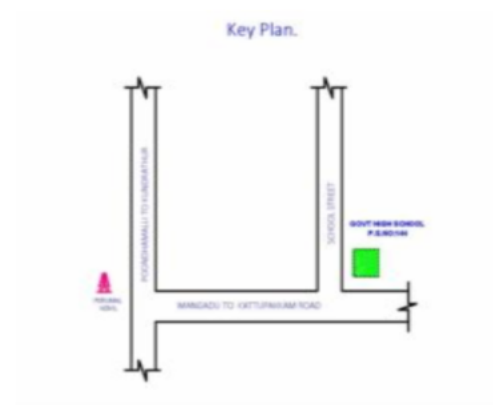

Google Map View

Polling Station Building Front View

Polling Station Front View

Cad View

Key MAP View

1 பெயர் : ராஜேஸ்வரி கணவர் பெயர்: செல்வமணி வீட்டு எண் : 1 வயது : 70 பாலினம் : பெண் Photo is available	YPE2602530	2 பெயர் : முருகையன் தந்தை பெயர்: பஞ்சநாதன் வீட்டு எண் : 1 வயது : 62 பாலினம் : ஆண் Photo is available	YPE0483628	3 பெயர் : அன்னலதா கணவர் பெயர்: முருகையன் வீட்டு எண் : 1 வயது : 58 பாலினம் : பெண் Photo is available	YPE0483610
4 பெயர் : தாட்சாயணி கணவர் பெயர்: சந்திரசேகர் வீட்டு எண் : 1 வயது : 58 பாலினம் : பெண் Photo is available	YPE0708016	5 பெயர் : பாலாஜி தந்தை பெயர்: செல்வமணி வீட்டு எண் : 1 வயது : 54 பாலினம் : ஆண் Photo is available	YPE2602548	6 பெயர் : பாஸ்கரன் தந்தை பெயர்: செல்வமணி வீட்டு எண் : 1 வயது : 50 பாலினம் : ஆண் Photo is available	YPE2602555
7 பெயர் : பாலகிருஷ்ணன் தந்தை பெயர்: சுப்பிரமணி வீட்டு எண் : 1 வயது : 50 பாலினம் : ஆண் Photo is available	CVP2572642	8 பெயர் : காமாட்சி தந்தை பெயர்: பாலகிருஷ்ணன் வீட்டு எண் : 1 வயது : 50 பாலினம் : ஆண் Photo is available	CVP2572659	9 பெயர் : ச. தங்கவேல் தந்தை பெயர்: சுப்பிரமணி வீட்டு எண் : 1 வயது : 48 பாலினம் : ஆண் Photo is available	CVP4479192
10 பெயர் : பிரேமா கணவர் பெயர்: மணிகண்டன் வீட்டு எண் : 1 வயது : 37 பாலினம் : பெண் Photo is available	YPE0973594	11 பெயர் : கிஷோர்குமார் தந்தை பெயர்: சந்திரசேகர் வீட்டு எண் : 1 வயது : 37 பாலினம் : ஆண் Photo is available	YPE0708024	12 பெயர் : அருண்செந்தில்நாதன் தந்தை பெயர்: முருகையன் வீட்டு எண் : 1 வயது : 36 பாலினம் : ஆண் Photo is available	YPE0604371
13 பெயர் : ருக்மணி குமார் தந்தை பெயர்: சந்திரசேகர் வீட்டு எண் : 1 வயது : 35 பாலினம் : ஆண் Photo is available	YPE0708164	14 பெயர் : ரமணி தந்தை பெயர்: நடேசன் வீட்டு எண் : 1-1 வயது : 63 பாலினம் : பெண் Photo is available	YPE2602563	15 பெயர் : சித்ரா கணவர் பெயர்: தங்கவேல் வீட்டு எண் : 1-1 வயது : 44 பாலினம் : பெண் Photo is available	YPE1315696
16 பெயர் : மணிகண்டன் தந்தை பெயர்: சிவானந்தம் வீட்டு எண் : 1-1 வயது : 43 பாலினம் : ஆண் Photo is available	YPE2602571	17 பெயர் : ஜெயா கணவர் பெயர்: ராஜு வீட்டு எண் : 2 வயது : 69 பாலினம் : பெண் Photo is available	CVP3676038	18 பெயர் : விஜயா கணவர் பெயர்: ஆறுமுகம் வீட்டு எண் : 2 வயது : 64 பாலினம் : பெண் Photo is available	YPE0708255
19 பெயர் : முருகானந்தம் தந்தை பெயர்: சுப்புராயன் வீட்டு எண் : 2 வயது : 57 பாலினம் : ஆண் Photo is available	YPE0067827	20 பெயர் : ராஜலட்சுமி கணவர் பெயர்: முருகானந்தம் வீட்டு எண் : 2 வயது : 56 பாலினம் : பெண் Photo is available	YPE0067801	21 பெயர் : வெண்ணிலா கணவர் பெயர்: சிவபிரகாசம் வீட்டு எண் : 2 வயது : 54 பாலினம் : பெண் Photo is available	YPE0254714
22 பெயர் : ராஜசெந்தில்குமார் தந்தை பெயர்: ராஜு வீட்டு எண் : 2 வயது : 46 பாலினம் : ஆண் Photo is available	CVP4695268	23 பெயர் : கற்பகம் கணவர் பெயர்: ஆறுமுகம் வீட்டு எண் : 2 வயது : 42 பாலினம் : பெண் Photo is available	YPE0708297	24 பெயர் : கணேஷ் தந்தை பெயர்: சிவபிரகாசம் வீட்டு எண் : 2 வயது : 35 பாலினம் : ஆண் Photo is available	YPE0254722
25 பெயர் : காயத்ரி தந்தை பெயர்: காமராஜ் வீட்டு எண் : 2 வயது : 21 பாலினம் : பெண் Photo is available	YPE3541489	26 பெயர் : சரோஜாஅம்மாள் கணவர் பெயர்: சந்திரன் வீட்டு எண் : 3 வயது : 94 பாலினம் : பெண் Photo is available	CVP4479226	27 பெயர் : மீனான் கணவர் பெயர்: குமரப்பன் வீட்டு எண் : 3 வயது : 61 பாலினம் : பெண் Photo is available	YPE0254904
28 பெயர் : ரமேஷ் தந்தை பெயர்: நாகராஜன் வீட்டு எண் : 3 வயது : 61 பாலினம் : ஆண் Photo is available	ULP0533406	29 பெயர் : தெய்வானை தந்தை பெயர்: குமரப்பன் வீட்டு எண் : 3 வயது : 36 பாலினம் : ஆண் Photo is available	YPE0254912	30 பெயர் : தெய்வானை கணவர் பெயர்: வேலாயுதம் வீட்டு எண் : 3 வயது : 36 பாலினம் : பெண் Photo is available	YPE0254920