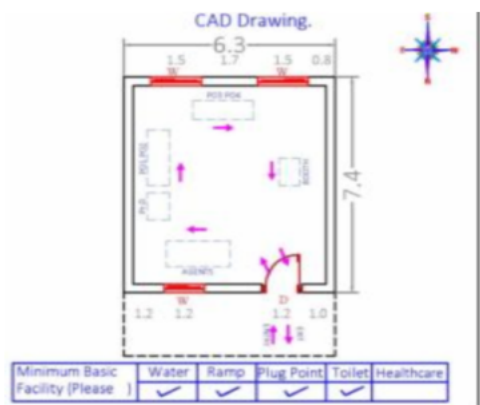

Cad View

Key MAP View