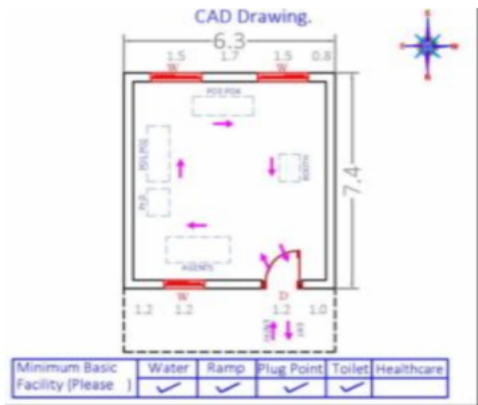

Google Map View

Polling Station Building Front View

Polling Station Front View

Cad View

Key MAP View

1 பெயர் : லட்சுமி கணவர் பெயர்: குப்பன் வீட்டு எண் : 1 வயது : 53 பாலினம் : பெண் Photo is available	YSS1460914	2 பெயர் : பன்னீசெல்வம் தந்தை பெயர்: பரசுராமன் வீட்டு எண் : 1 வயது : 51 பாலினம் : ஆண் Photo is available	YPE1161967	3 பெயர் : வெங்கடேசன் தந்தை பெயர்: சிதம்பரம் வீட்டு எண் : 1 வயது : 49 பாலினம் : ஆண் Photo is available	YPE1162056
4 பெயர் : மோகன் தந்தை பெயர்: ரங்கநாதன் வீட்டு எண் : 1 வயது : 49 பாலினம் : ஆண் Photo is available	YPE3078144	5 பெயர் : கோதண்டராமன் தந்தை பெயர்: கண்ணப்பன் வீட்டு எண் : 1 வயது : 48 பாலினம் : ஆண் Photo is available	YPE1161900	6 பெயர் : கோமளா கணவர் பெயர்: மணி வீட்டு எண் : 1 வயது : 48 பாலினம் : பெண் Photo is available	YPE0980482
7 பெயர் : அர்ஜீனன் தந்தை பெயர்: தனபால் வீட்டு எண் : 1 வயது : 47 பாலினம் : ஆண் Photo is available	YPE1161751	8 பெயர் : பிரேம் பிரகாஷ் தந்தை பெயர்: மோகன் வீட்டு எண் : 1 வயது : 46 பாலினம் : ஆண் Photo is available	YPE1161876	9 பெயர் : ஆனந்தன் தந்தை பெயர்: தங்கராஜன் வீட்டு எண் : 1 வயது : 45 பாலினம் : ஆண் Photo is available	YPE0492488
10 பெயர் : திலகவதி கணவர் பெயர்: அர்ஜீனன் வீட்டு எண் : 1 வயது : 45 பாலினம் : பெண் Photo is available	YPE1161744	11 பெயர் : சித்ரா கணவர் பெயர்: வெங்கடேசன் வீட்டு எண் : 1 வயது : 45 பாலினம் : பெண் Photo is available	YPE1162049	12 பெயர் : ஆனந்தலட்சுமி கணவர் பெயர்: பெருமாள் ராஜ் வீட்டு எண் : 1 வயது : 45 பாலினம் : பெண் Photo is available	YPE1791623
13 பெயர் : சின்னதுரை தந்தை பெயர்: கன்னியப்பன் வீட்டு எண் : 1 வயது : 44 பாலினம் : ஆண் Photo is available	YPE1162064	14 பெயர் : காயத்திரி கணவர் பெயர்: சுந்தரவடிவேல் வீட்டு எண் : 1 வயது : 44 பாலினம் : பெண் Photo is available	YPE1161942	15 பெயர் : பூநீதர் தந்தை பெயர்: சகாதேவன் வீட்டு எண் : 1 வயது : 43 பாலினம் : ஆண் Photo is available	YPE0492504
16 பெயர் : கிருத்திகா தேவி கணவர் பெயர்: பிரேம் பிரகாஷ் வீட்டு எண் : 1 வயது : 42 பாலினம் : பெண் Photo is available	YPE1162023	17 பெயர் : அம்பிகா கணவர் பெயர்: செந்தில்செல்வன் வீட்டு எண் : 1 வயது : 41 பாலினம் : பெண் Photo is available	YPE1791581	# 18 பெயர் : செந்தில்செல்வன் தந்தை பெயர்: மாகலிங்கம் வீட்டு எண் : 1 வயது : 41 பாலினம் : ஆண் Photo is available	YPE1791599
19 பெயர் : பிரியா கணவர் பெயர்: தேவேந்திரன் வீட்டு எண் : 1 வயது : 41 பாலினம் : பெண் Photo is available	YPE0492496	20 பெயர் : ஹேமமாலதி கணவர் பெயர்: பார்த்திபன் வீட்டு எண் : 1 வயது : 41 பாலினம் : பெண் Photo is available	YPE0411504	21 பெயர் : தனலட்சுமி தந்தை பெயர்: பாஸ்கரன் வீட்டு எண் : 1 வயது : 38 பாலினம் : பெண் Photo is available	YPE0411843
22 பெயர் : வாசுதேவன் தந்தை பெயர்: ஏழுமலை வீட்டு எண் : 1 வயது : 38 பாலினம் : ஆண் Photo is available	YPE1161710	23 பெயர் : ஜெயசரணி கணவர் பெயர்: நெல்சன் ராபட் வீட்டு எண் : 1 வயது : 38 பாலினம் : பெண் Photo is available	YPE1161611	24 பெயர் : சித்ரா ஜெ தந்தை பெயர்: ஜெயராமன் வீட்டு எண் : 1 வயது : 38 பாலினம் : பெண் Photo is available	YPE1161926
25 பெயர் : திலிப் தந்தை பெயர்: பவானிசங்கர் வீட்டு எண் : 1 வயது : 37 பாலினம் : ஆண் Photo is available	YPE1791334	26 பெயர் : தமிழ்ச்செல்வன் தந்தை பெயர்: மருதமுத்து வீட்டு எண் : 1 வயது : 37 பாலினம் : ஆண் Photo is available	YPE1791664	27 பெயர் : இளமாரன் தந்தை பெயர்: ஹரிகிருஷ்ணன் வீட்டு எண் : 1 வயது : 35 பாலினம் : ஆண் Photo is available	YPE1318997
28 பெயர் : ராஜலட்சுமி கணவர் பெயர்: பன்னீசெல்வம் வீட்டு எண் : 1 வயது : 34 பாலினம் : பெண் Photo is available	YPE1161983	29 பெயர் : பூநீரம்பிரபு தந்தை பெயர்: ராஜ்குமார் வீட்டு எண் : 1 வயது : 34 பாலினம் : ஆண் Photo is available	YPE1993096	30 பெயர் : லாவன்யா தந்தை பெயர்: வெங்கடராஜ்ஜி வீட்டு எண் : 1 வயது : 34 பாலினம் : பெண் Photo is available	YPE1791656