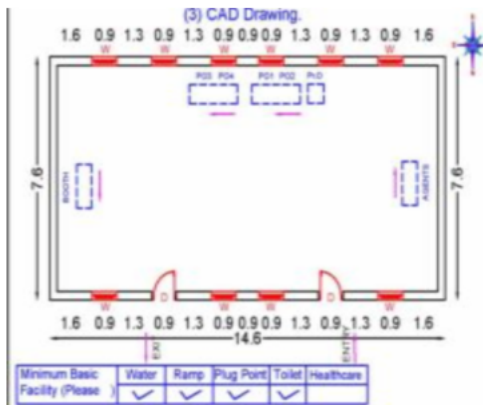

Google Map View

Polling Station Building Front View

Polling Station Front View

Cad View

Key MAP View

1 பெயர் : அன்னம்மாள் கணவர் பெயர் : கணேசநாயகர் வீட்டு எண் : 1 வயது : 80 பாலினம் : பெண் Photo is available CVP4713244	2 பெயர் : வள்ளியம்மாள் கணவர் பெயர் : ஜானகிராமன் வீட்டு எண் : 1 வயது : 58 பாலினம் : பெண் Photo is available YPE0783258	3 பெயர் : லட்சுமணன் தந்தை பெயர் : செல்லப்பநாயகர் வீட்டு எண் : 1 வயது : 54 பாலினம் : ஆண் Photo is available CVP4713251
4 பெயர் : சசிகலா கணவர் பெயர் : மாசிலாமணி வீட்டு எண் : 1 வயது : 43 பாலினம் : பெண் Photo is available YPE1094507	5 பெயர் : நதியா தந்தை பெயர் : துரைராஜ் வீட்டு எண் : 1 வயது : 41 பாலினம் : பெண் Photo is available YPE0182840	6 பெயர் : புகழேந்தி தந்தை பெயர் : பொன்னுராங்கம் வீட்டு எண் : 1 வயது : 41 பாலினம் : ஆண் Photo is available YPE0783274
7 பெயர் : கோபிநாதன் தந்தை பெயர் : மாணிக்கம் வீட்டு எண் : 1 வயது : 41 பாலினம் : ஆண் Photo is available YPE0783381	8 பெயர் : ராஜேஸ்வரி கணவர் பெயர் : மனோகரன் வீட்டு எண் : 1 வயது : 40 பாலினம் : பெண் Photo is available YPE0783407	9 பெயர் : கோபால் தந்தை பெயர் : நடராஜன் வீட்டு எண் : 1 வயது : 39 பாலினம் : ஆண் Photo is available YPE0182824
10 பெயர் : முருகன் தந்தை பெயர் : துரைராஜ் வீட்டு எண் : 1 வயது : 39 பாலினம் : ஆண் Photo is available YPE0560474	11 பெயர் : ஜோதி கணவர் பெயர் : முருகன் வீட்டு எண் : 1 வயது : 39 பாலினம் : பெண் Photo is available YPE0560482	12 பெயர் : ஸ்ரீதர் தந்தை பெயர் : ஏழுமலை வீட்டு எண் : 1 வயது : 38 பாலினம் : ஆண் Photo is available CVP3503513
13 பெயர் : தசரதன் தந்தை பெயர் : புருசோத்தமன் வீட்டு எண் : 1 வயது : 37 பாலினம் : ஆண் Photo is available CVP4713228	14 பெயர் : மலர்விழி கணவர் பெயர் : கோபால் வீட்டு எண் : 1 வயது : 37 பாலினம் : பெண் Photo is available YPE0182832	15 பெயர் : செல்வம் தந்தை பெயர் : தேவராஜ் வீட்டு எண் : 1 வயது : 35 பாலினம் : ஆண் Photo is available YPE0762195
16 பெயர் : ஜெயசுதா கணவர் பெயர் : ஜெயகுமார் வீட்டு எண் : 1 வயது : 33 பாலினம் : பெண் Photo is available YPE0783191	17 பெயர் : சதிஷ் தந்தை பெயர் : லட்சுமணன் வீட்டு எண் : 1 வயது : 31 பாலினம் : ஆண் Photo is available YPE1094333	18 பெயர் : பவானி கணவர் பெயர் : புகழ்யேந்தி வீட்டு எண் : 1 வயது : 30 பாலினம் : பெண் Photo is available YPE1903863
19 பெயர் : உமா கணவர் பெயர் : ஓம் பிரகாஷ் வீட்டு எண் : 01 வயது : 30 பாலினம் : பெண் Photo is available YPE2182988	20 பெயர் : செண்பகம் தந்தை பெயர் : ரங்கநாதன் வீட்டு எண் : 1 வயது : 30 பாலினம் : பெண் Photo is available YPE3119765	21 பெயர் : மகாலட்சுமி தந்தை பெயர் : குமார் வீட்டு எண் : 1 வயது : 28 பாலினம் : பெண் Photo is available YPE1617927
22 பெயர் : தனலட்சுமி தந்தை பெயர் : சுப்பிரமணி வீட்டு எண் : 1 வயது : 27 பாலினம் : பெண் Photo is available YPE1903871	23 பெயர் : நிர்மலா கணவர் பெயர் : ராஜி வீட்டு எண் : 1-111 வயது : 36 பாலினம் : பெண் Photo is available YPE0182782	24 பெயர் : சுகுமார் தந்தை பெயர் : பொன்னுராங்கம் வீட்டு எண் : 1-112 வயது : 38 பாலினம் : ஆண் Photo is available CVP4713202
25 பெயர் : மனோகரன் தந்தை பெயர் : கோவிந்தசாமி வீட்டு எண் : 3 வயது : 44 பாலினம் : ஆண் Photo is available CVP4611737	26 பெயர் : வெங்கடேசன் தந்தை பெயர் : முனுசாமி வீட்டு எண் : 3 வயது : 44 பாலினம் : ஆண் Photo is available CVP4611703	27 பெயர் : தேவி கணவர் பெயர் : முருகன் வீட்டு எண் : 3 வயது : 40 பாலினம் : பெண் Photo is available CVP4611695
28 பெயர் : வெங்கடேசன் தந்தை பெயர் : தேவராஜ் வீட்டு எண் : 3 வயது : 38 பாலினம் : ஆண் Photo is available CVP4611711	29 பெயர் : ரேவதி கணவர் பெயர் : கோகுலன் வீட்டு எண் : 3-101 வயது : 40 பாலினம் : பெண் Photo is available YPE0182816	30 பெயர் : பிரேம்நாத் தந்தை பெயர் : மாணிக்கம் வீட்டு எண் : 4 வயது : 36 பாலினம் : ஆண் Photo is available YPE0182808