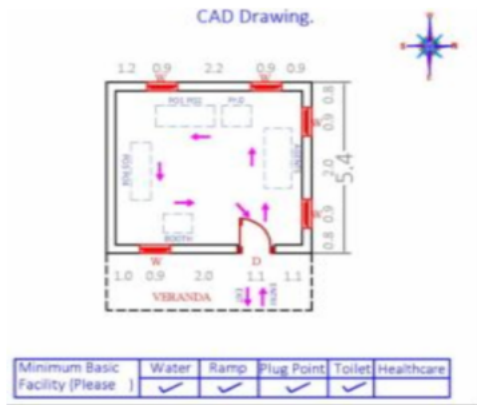

Cad View

Key MAP View