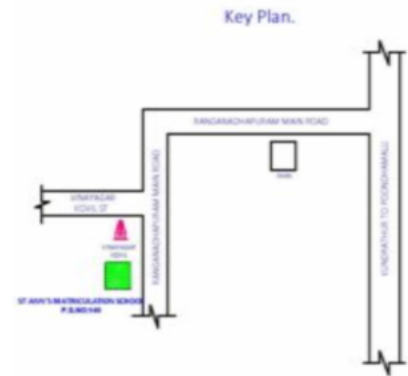

Cad View

Key MAP View