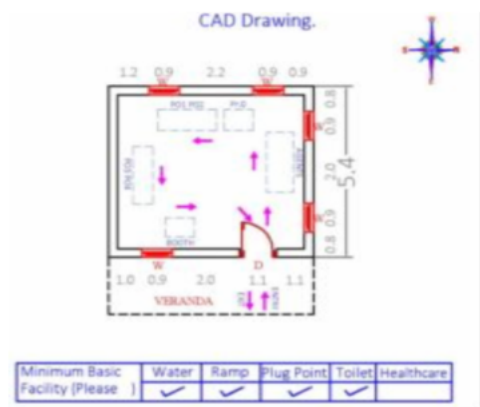

Cad View

Key MAP View