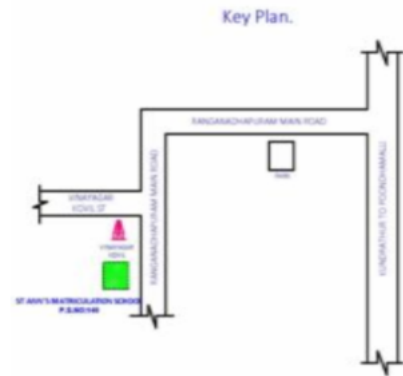

Cad View

Key MAP View