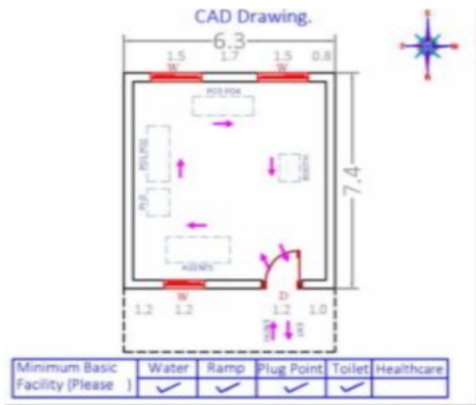

Google Map View

Polling Station Building Front View

Polling Station Front View

Cad View

Key MAP View

சட்டமன்றத் தொகுதியின் எண் மற்றும் பெயர் : 29-ஸ்ரீபெரும்புதூர் பிரிவு எண் மற்றும் பெயர் 1-மாங்காடு (ந), வார்டு1 தோப்புத்தெரு