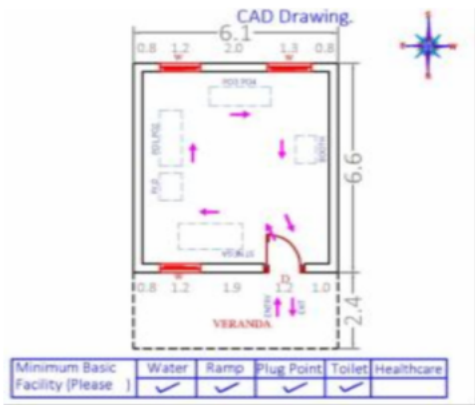

Google Map View

Polling Station Building Front View

Polling Station Front View

Cad View

Key MAP View

1 பெயர் : வனஜா கணவர் பெயர்: இராமகிருஷ்ணன் வீட்டு எண் : 1 வயது : 65 பாலினம் : பெண் Photo is available	YPE0490722	2 பெயர் : சுப்பிரமணி தந்தை பெயர்: ஏழுமலை வீட்டு எண் : 1 வயது : 62 பாலினம் : ஆண் Photo is available	YPE1159656	3 பெயர் : மல்லிகா கணவர் பெயர்: சுப்பிரமணி வீட்டு எண் : 1 வயது : 51 பாலினம் : பெண் Photo is available	YPE1159672
4 பெயர் : சுமதி கணவர் பெயர்: தங்கராசு வீட்டு எண் : 1 வயது : 48 பாலினம் : பெண் Photo is available	CVP3644739	5 பெயர் : முருகன் தந்தை பெயர்: சுப்பிரமணி வீட்டு எண் : 1 வயது : 40 பாலினம் : ஆண் Photo is available	YPE1159649	6 பெயர் : கல்பனா தந்தை பெயர்: மோகன்தாஸ் வீட்டு எண் : 1 வயது : 37 பாலினம் : பெண் Photo is available	YPE0650945
7 பெயர் : அமுதா தந்தை பெயர்: முருகன் வீட்டு எண் : 1 வயது : 33 பாலினம் : பெண் Photo is available	YPE1159664	8 பெயர் : சுகுனா தந்தை பெயர்: ரவி வீட்டு எண் : 1 வயது : 32 பாலினம் : பெண் Photo is available	YPE1159508	9 பெயர் : மணிகண்டன் தந்தை பெயர்: ஜெயபால் வீட்டு எண் : 1 வயது : 27 பாலினம் : ஆண் Photo is available	YPE2157634
10 பெயர் : விஜயகுமார் தந்தை பெயர்: தாமஸ் வீட்டு எண் : 1/38 வயது : 32 பாலினம் : ஆண் Photo is available	YPE3426079	11 பெயர் : வேலு தந்தை பெயர்: ஆறுமுகம் வீட்டு எண் : 1-147 வயது : 47 பாலினம் : ஆண் Photo is available	CVP3659372	12 பெயர் : ஞானவேல் தந்தை பெயர்: மண்ணாங்கட்டி வீட்டு எண் : 1-390 வயது : 39 பாலினம் : ஆண் Photo is available	CVP3681384
13 பெயர் : ரகுபதி தந்தை பெயர்: வரதராஜ் வீட்டு எண் : 2 வயது : 77 பாலினம் : ஆண் Photo is available	YPE2157261	14 பெயர் : ராஜாகனி கணவர் பெயர்: லிங்கராஜ் வீட்டு எண் : 2 வயது : 53 பாலினம் : பெண் Photo is available	YPE2188530	15 பெயர் : காமாட்சி கணவர் பெயர்: சந்திரசேகர் வீட்டு எண் : 2 வயது : 51 பாலினம் : பெண் Photo is available	YPE2219608
16 பெயர் : சித்ரா கணவர் பெயர்: ஜெயபால் வீட்டு எண் : 2 வயது : 50 பாலினம் : பெண் Photo is available	YPE2157436	17 பெயர் : ஜெயபால் தந்தை பெயர்: கோவிந்தன் வீட்டு எண் : 2 வயது : 50 பாலினம் : ஆண் Photo is available	YPE2157501	18 பெயர் : லட்சுமி கணவர் பெயர்: சுரேந்திரன் வீட்டு எண் : 2 வயது : 46 பாலினம் : பெண் Photo is available	YPE0490706
19 பெயர் : லக்ஷ்மி நாராயணன் தந்தை பெயர்: சுப்பிரமணி வீட்டு எண் : 2 வயது : 34 பாலினம் : ஆண் Photo is available	YPE2042018	20 பெயர் : ராஜ்குமார் தந்தை பெயர்: காளிதாசன் வீட்டு எண் : 2 வயது : 31 பாலினம் : ஆண் Photo is available	YPE0978809	21 பெயர் : ரேவதி தந்தை பெயர்: ஜெயபால் வீட்டு எண் : 2 வயது : 31 பாலினம் : பெண் Photo is available	YPE2157469
22 பெயர் : மகேஷ்வரி கணவர் பெயர்: லக்ஷ்மி நாராயணன் வீட்டு எண் : 2 வயது : 30 பாலினம் : பெண் Photo is available	YPE2042026	23 பெயர் : தியாக ராஜ் தந்தை பெயர்: லிங்க ராஜ் வீட்டு எண் : 2 வயது : 27 பாலினம் : ஆண் Photo is available	YPE2157907	24 பெயர் : கௌதம் தந்தை பெயர்: தன் ராஜ் வீட்டு எண் : 2 வயது : 26 பாலினம் : ஆண் Photo is available	YPE2157899
25 பெயர் : நந்தினி தந்தை பெயர்: ரகுபதி வீட்டு எண் : 2 வயது : 25 பாலினம் : பெண் Photo is available	YPE2219756	26 பெயர் : ஆசிகா தந்தை பெயர்: தன்ராஜ் வீட்டு எண் : 2 வயது : 22 பாலினம் : ஆண் Photo is available	YPE3314143	27 பெயர் : அரி கிருஷ்ணன் தந்தை பெயர்: நடராஜ் வீட்டு எண் : 2ஏ வயது : 54 பாலினம் : ஆண் Photo is available	UVQ0794925
28 பெயர் : பத்மா தந்தை பெயர்: பாலசுப்பிரமணி வீட்டு எண் : 2ஏ வயது : 43 பாலினம் : பெண் Photo is available	CPK9451899	29 பெயர் : நந்தினி தாயின் பெயர்: அமுதா வீட்டு எண் : 2அ வயது : 26 பாலினம் : பெண் Photo is available	YPE3543972	30 பெயர் : கமலேஸ்வரி தாயின் பெயர்: அமுதா வீட்டு எண் : 2அ வயது : 23 பாலினம் : பெண் Photo is available	YPE3589868