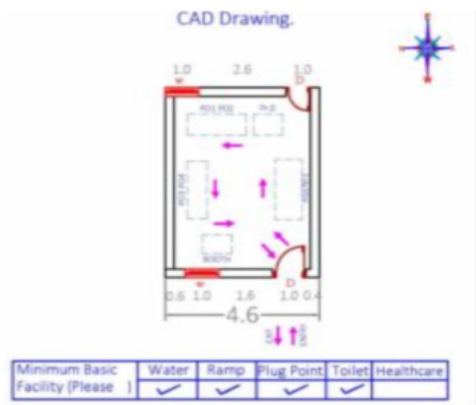

Google Map View

Polling Station Building Front View

Polling Station Front View

Cad View

Key MAP View

சட்டமன்றத் தொகுதியின் எண் மற்றும் பெயர் : 29-ஸ்ரீபெரும்புதூர் பிரிவு எண் மற்றும் பெயர் 1-மாங்காடு (ந), வார்டு1 ரகுநாதபுரம்மேற்குதெரு