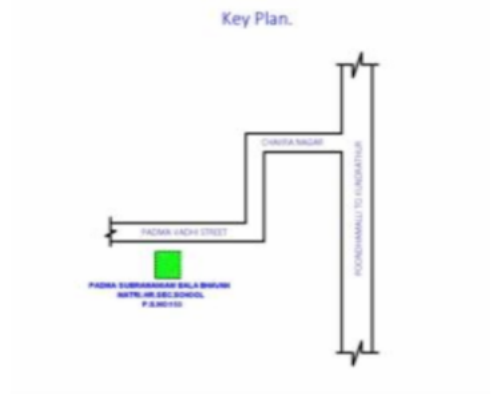

Google Map View

Polling Station Building Front View

Polling Station Front View

Cad View

Key MAP View

சட்டமன்றத் தொகுதியின் எண் மற்றும் பெயர் : 29-ஸ்ரீபெரும்புதூர் பிரிவு எண் மற்றும் பெயர் 1-மாங்காடு (ந), வார்டு1 ரகுநாதபுரம்மேற்குதெரு