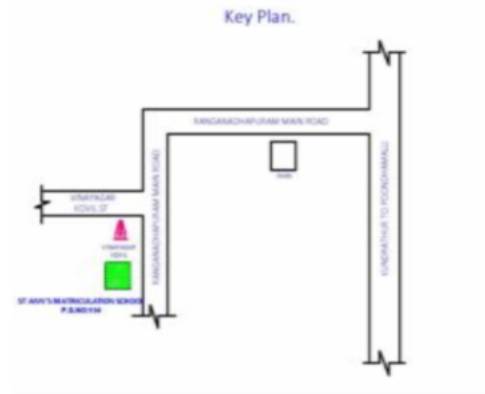

Google Map View

Polling Station Building Front View

Polling Station Front View

Cad View

Key MAP View

சட்டமன்றத் தொகுதியின் எண் மற்றும் பெயர் : 29-ஸ்ரீபெரும்புதூர் பிரிவு எண் மற்றும் பெயர் 1-மாங்காடு (ந), வார்டு1 வடக்குரகுநாதபுரம்