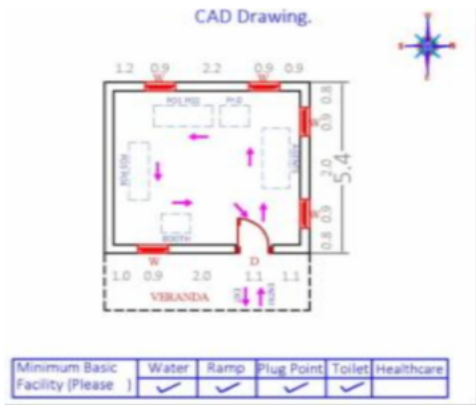

Google Map View

Polling Station Building Front View

Polling Station Front View

Cad View

Key MAP View

சட்டமன்றத் தொகுதியின் எண் மற்றும் பெயர் : 29-ஸ்ரீபெரும்புதூர் பிரிவு எண் மற்றும் பெயர் 1-மாங்காடு (ந), வார்டு1 வடக்குரகுநாதபுரம்