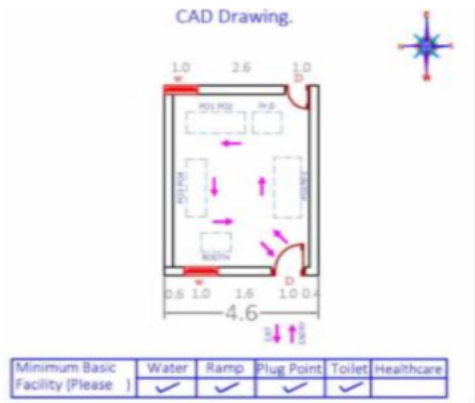

Google Map View

Polling Station Building Front View

Polling Station Front View

Cad View

Key MAP View

சட்டமன்றத் தொகுதியின் எண் மற்றும் பெயர் : 29-புளியேற்புதூர் பிரிவு எண் மற்றும் பெயர் 1-மாங்காடு (ந), வார்டு1 சிவந்திநகர்