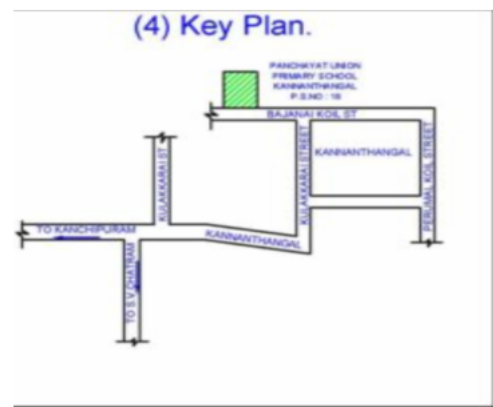

Cad View

Key MAP View