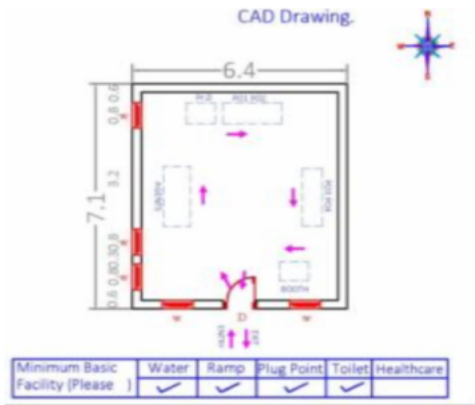

Google Map View

Polling Station Building Front View

Polling Station Front View

Cad View

Key MAP View

1 பெயர் : பால்கனி கணவர் பெயர் : முருகன் வீட்டு எண் : 1 வயது : 63 பாலினம் : பெண் Photo is available	YPE1161306	2 பெயர் : தேன்மொழி கணவர் பெயர் : ராஜேந்திரன் வீட்டு எண் : 1 வயது : 61 பாலினம் : பெண் Photo is available	YPE0488304	3 பெயர் : அழகேசன் தந்தை பெயர் : துளசி வீட்டு எண் : 1 வயது : 61 பாலினம் : ஆண் Photo is available	YPE0488437
4 பெயர் : புன்னியகோடி தந்தை பெயர் : முனிரத்தன் வீட்டு எண் : 1 வயது : 60 பாலினம் : ஆண் Photo is available	YPE1442169	5 பெயர் : சண்முகம் தந்தை பெயர் : வெங்கடேசன் வீட்டு எண் : 1 வயது : 57 பாலினம் : ஆண் Photo is available	YPE0070177	6 பெயர் : ஜெயக்கொடி கணவர் பெயர் : குப்புசாமி வீட்டு எண் : 1 வயது : 57 பாலினம் : பெண் Photo is available	YPE0491035
7 பெயர் : ராணி கணவர் பெயர் : ராகவன் வீட்டு எண் : 1 வயது : 56 பாலினம் : பெண் Photo is available	YPE0488338	8 பெயர் : சுசுமார் தந்தை பெயர் : வேணுகோபால் வீட்டு எண் : 1 வயது : 51 பாலினம் : ஆண் Photo is available	YPE1861426	9 பெயர் : சுரேஷ் தந்தை பெயர் : சேட்டு வீட்டு எண் : 1 வயது : 50 பாலினம் : ஆண் Photo is available	YPE0488403
10 பெயர் : பேச்சியம்மாள் கணவர் பெயர் : வைகுண்டமூர்த்தி வீட்டு எண் : 1 வயது : 50 பாலினம் : பெண் Photo is available	YPE1442128	11 பெயர் : கந்தசாமி தந்தை பெயர் : முத்துகருப்பன் வீட்டு எண் : 1 வயது : 48 பாலினம் : ஆண் Photo is available	XBG1888247	12 பெயர் : ஜெயஎதி கணவர் பெயர் : பாபு வீட்டு எண் : 1 வயது : 46 பாலினம் : பெண் Photo is available	YPE1572007
13 பெயர் : சித்ரா தந்தை பெயர் : வெங்கடேசன் வீட்டு எண் : 1 வயது : 46 பாலினம் : பெண் Photo is available	CVP4483426	14 பெயர் : ஏழுமலை தந்தை பெயர் : ரங்கநாதன் வீட்டு எண் : 1 வயது : 44 பாலினம் : ஆண் Photo is available	YPE0980961	15 பெயர் : காண்சனா கணவர் பெயர் : ஆறுமுகம் வீட்டு எண் : 1 வயது : 44 பாலினம் : பெண் Photo is available	YPE1571991
16 பெயர் : ரோகினி கணவர் பெயர் : கார்த்திக் வீட்டு எண் : 1 வயது : 41 பாலினம் : பெண் Photo is available	YPE1161082	17 பெயர் : தாட்சாயினி ஷோபனா கணவர் பெயர் : சரவணக்குமார் வீட்டு எண் : 1 வயது : 37 பாலினம் : பெண் Photo is available	YPE1994342	18 பெயர் : மகேஸ்வரி கணவர் பெயர் : பிரபாகரன் வீட்டு எண் : 1 வயது : 36 பாலினம் : பெண் Photo is available	YPE0609081
19 பெயர் : மகேஸ்வரி தந்தை பெயர் : பழனிசாமி வீட்டு எண் : 1 வயது : 36 பாலினம் : ஆண் Photo is available	YPE1793165	20 பெயர் : செல்வி தந்தை பெயர் : பாபு வீட்டு எண் : 1 வயது : 31 பாலினம் : பெண் Photo is available	YPE1793652	21 பெயர் : அருண் தந்தை பெயர் : வெங்கடேசன் வீட்டு எண் : 1 வயது : 30 பாலினம் : ஆண் Photo is available	YPE1793488
22 பெயர் : தாமோதரன் தந்தை பெயர் : சிவக்குமார் வீட்டு எண் : 1 வயது : 30 பாலினம் : ஆண் Photo is available	YPE1571975	# 23 பெயர் : சதீஷ் கு தந்தை பெயர் : குப்புசாமி வீட்டு எண் : 1 வயது : 31 பாலினம் : ஆண் Photo is available	YPE1161066	24 பெயர் : ஜரின் விவேகா தந்தை பெயர் : லூயிஸ் சேவியர் வீட்டு எண் : 1 வயது : 23 பாலினம் : பெண் Photo is available	YPE3132024
25 பெயர் : கந்தவேல் ச தந்தை பெயர் : சண்முகம் வீட்டு எண் : 1-22 வயது : 39 பாலினம் : ஆண் Photo is available	YPE0712562	26 பெயர் : செல்வராஜ் தந்தை பெயர் : முத்தையா வீட்டு எண் : 1A67 வயது : 76 பாலினம் : ஆண் Photo is available	YPE0070250	27 பெயர் : காதர் மொய்தீன் தந்தை பெயர் : ஷாகுல் ஹமீது வீட்டு எண் : 2 வயது : 57 பாலினம் : ஆண் Photo is available	YPE3434495
28 பெயர் : வளர்மதி கணவர் பெயர் : ஏழுமலை வீட்டு எண் : 2 வயது : 50 பாலினம் : பெண் Photo is available	CVP4483434	29 பெயர் : செல்வி அண்ணாமலை கணவர் பெயர் : அண்ணாமலை வீட்டு எண் : 2 வயது : 49 பாலினம் : பெண் Photo is available	YPE3379799	30 பெயர் : ரஹமத் நிஷா கணவர் பெயர் : காதர் மொய்தீன் வீட்டு எண் : 2 வயது : 44 பாலினம் : பெண் Photo is available	YPE3460474