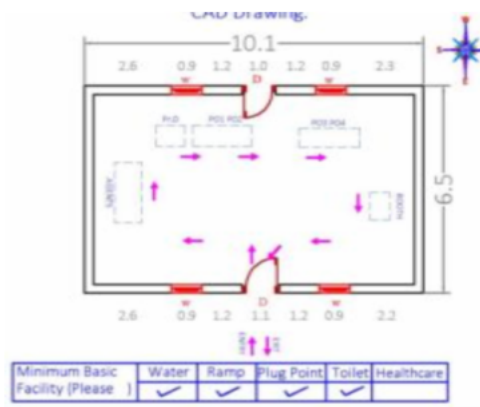

Cad View

Key MAP View