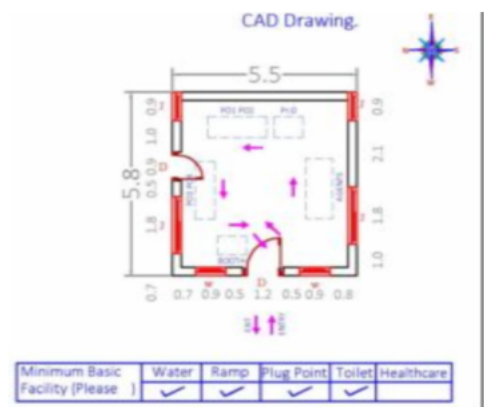

Google Map View

Polling Station Building Front View

Polling Station Front View

Cad View

Key MAP View

1 பெயர் : தியாகராஜன் தந்தை பெயர்: ராஜன் வீட்டு எண் : 1 வயது : 73 பாலினம் : ஆண் Photo is available	YPE1320001	2 பெயர் : ஜான்சிராணி கணவர் பெயர்: ஞானவேலு வீட்டு எண் : 1 வயது : 64 பாலினம் : பெண் Photo is available	YPE0713438	3 பெயர் : வெங்கடேசன் தந்தை பெயர்: மணி வீட்டு எண் : 1 வயது : 59 பாலினம் : ஆண் Photo is available	YPE1164409
4 பெயர் : ராமு தந்தை பெயர்: கண்ணன் வீட்டு எண் : 1 வயது : 59 பாலினம் : ஆண் Photo is available	YPE1572775	5 பெயர் : பாணு கணவர் பெயர்: ராமு வீட்டு எண் : 1 வயது : 58 பாலினம் : பெண் Photo is available	YPE1572957	#2 6 பெயர் : ஆ அறிவழகன் தந்தை பெயர்: ஆறுமுகம் வீட்டு எண் : 1 வயது : 56 பாலினம் : ஆண் Photo is available	YPE0263723
7 பெயர் : தங்கலட்சுமி கணவர் பெயர்: மகேந்திரன் வீட்டு எண் : 1 வயது : 55 பாலினம் : பெண் Photo is available	YPE1443043	8 பெயர் : ஹைதர் தந்தை பெயர்: பஷீர் வீட்டு எண் : 1 வயது : 50 பாலினம் : ஆண் Photo is available	YPE1164219	9 பெயர் : சுகுமார் தந்தை பெயர்: முனி வேல் வீட்டு எண் : 1 வயது : 48 பாலினம் : ஆண் Photo is available	YPE1671825
10 பெயர் : மாந்திமா கணவர் பெயர்: ஹைதர் வீட்டு எண் : 1 வயது : 48 பாலினம் : பெண் Photo is available	YPE1164201	11 பெயர் : முர்த்தி தந்தை பெயர்: மனோகரன் வீட்டு எண் : 1 வயது : 47 பாலினம் : ஆண் Photo is available	YPE1671817	12 பெயர் : அரசு தந்தை பெயர்: மணி வீட்டு எண் : 1 வயது : 47 பாலினம் : ஆண் Photo is available	YPE1319508
13 பெயர் : வனிதா கணவர் பெயர்: அறிவழகன் வீட்டு எண் : 1 வயது : 45 பாலினம் : பெண் Photo is available	YPE0264549	14 பெயர் : அன்பு தந்தை பெயர்: அன்னப்பன் வீட்டு எண் : 1 வயது : 45 பாலினம் : ஆண் Photo is available	YPE0823674	15 பெயர் : சுரேஷ் தந்தை பெயர்: பாலகிருஷ்ணன் வீட்டு எண் : 1 வயது : 44 பாலினம் : ஆண் Photo is available	YPE0263483
16 பெயர் : ஷீலா கணவர் பெயர்: முருகானந்தம் வீட்டு எண் : 1 வயது : 36 பாலினம் : பெண் Photo is available	YPE0981621	17 பெயர் : கலைமகள் கணவர் பெயர்: செந்தில்குமார் வீட்டு எண் : 1 வயது : 36 பாலினம் : பெண் Photo is available	YPE1319615	18 பெயர் : சரண்யா தந்தை பெயர்: ஜோதிவேல் வீட்டு எண் : 1 வயது : 36 பாலினம் : பெண் Photo is available	YPE1319524
19 பெயர் : பேபி ஷாலினி தந்தை பெயர்: ராஜேந்திரன் வீட்டு எண் : 1 வயது : 35 பாலினம் : பெண் Photo is available	IJB1220284	20 பெயர் : ஜெகதீஷ் தந்தை பெயர்: ராமு வீட்டு எண் : 1 வயது : 33 பாலினம் : ஆண் Photo is available	YPE1572569	21 பெயர் : உமா பிரியா தந்தை பெயர்: மகேந்திரன் வீட்டு எண் : 1 வயது : 33 பாலினம் : பெண் Photo is available	YPE1443050
22 பெயர் : கோபி தந்தை பெயர்: ராமு வீட்டு எண் : 1 வயது : 32 பாலினம் : ஆண் Photo is available	YPE1572627	23 பெயர் : பானுபிரியா தந்தை பெயர்: முருகன் வீட்டு எண் : 1 வயது : 29 பாலினம் : பெண் Photo is available	YPE1671676	24 பெயர் : அஜி தந்தை பெயர்: ஸ்ரீதர் வீட்டு எண் : 1 வயது : 28 பாலினம் : ஆண் Photo is available	YPE1671833
25 பெயர் : மேகவர்ஷினி தந்தை பெயர்: கோமேதகன் வீட்டு எண் : 1 வயது : 27 பாலினம் : பெண் Photo is available	YPE1994722	26 பெயர் : வெங்கடேசன் தந்தை பெயர்: தம்பிரான் வீட்டு எண் : 2 வயது : 66 பாலினம் : ஆண் Photo is available	CVP4620928	27 பெயர் : ராஜ்குமார் தந்தை பெயர்: வர்கீஸ் வீட்டு எண் : 2 வயது : 56 பாலினம் : ஆண் Photo is available	YPE1164532
28 பெயர் : காமாட்சி கணவர் பெயர்: சந்திரசேகர் வீட்டு எண் : 2 வயது : 51 பாலினம் : பெண் Photo is available	CVP4482964	29 பெயர் : இந்துமதி தந்தை பெயர்: சுரேந்தர் வீட்டு எண் : 2 வயது : 37 பாலினம் : பெண் Photo is available	YPE1164524	30 பெயர் : வருண் சி தந்தை பெயர்: சிவகுமார் வீட்டு எண் : 2 வயது : 20 பாலினம் : ஆண் Photo is available	YPE3537503