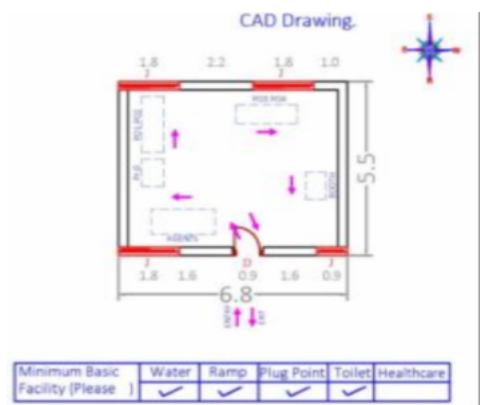

Google Map View

Polling Station Building Front View

Polling Station Front View

Cad View

Key MAP View

1 பெயர் : பால்சென்ட்கிரேன் தந்தை பெயர் : சிலுவைமுத்து வீட்டு எண் : 1 வயது : 47 பாலினம் : ஆண்	CVP4733721 Photo is available	2 பெயர் : சசிகலாதேவி தந்தை பெயர் : சத்தியமூர்த்தி வீட்டு எண் : 1 வயது : 42 பாலினம் : ஆண்	XBG0087148 Photo is available	3 பெயர் : சத்தியமூர்த்தி தந்தை பெயர் : சாமி வீட்டு எண் : 1 வயது : 40 பாலினம் : ஆண்	XBG0087155 Photo is available
4 பெயர் : அனுசுயா கணவர் பெயர் : ராஜீ வீட்டு எண் : 1 வயது : 39 பாலினம் : பெண்	CVP4733838 Photo is available	5 பெயர் : அரவிந்தராஜ் தந்தை பெயர் : பூசாமி வீட்டு எண் : 1 வயது : 38 பாலினம் : ஆண்	CVP4733663 Photo is available	6 பெயர் : ஸ்டெல்லா கணவர் பெயர் : பால்சென்ட்கிரேன் வீட்டு எண் : 1 வயது : 38 பாலினம் : பெண்	CVP4733713 Photo is available
7 பெயர் : அருண் தந்தை பெயர் : தமிழ்செல்வன் வீட்டு எண் : 1 H வயது : 39 பாலினம் : ஆண்	YPE2168177 Photo is available	8 பெயர் : கீர்த்திகா கணவர் பெயர் : அருண் வீட்டு எண் : 1 H வயது : 36 பாலினம் : பெண்	YPE2168185 Photo is available	9 பெயர் : விஜயலக்ஷ்மி கணவர் பெயர் : சிவானந்தம் வீட்டு எண் : 2 வயது : 61 பாலினம் : பெண்	WIR0518506 Photo is available
10 பெயர் : சங்கர் தந்தை பெயர் : ஏகாம்பரம் வீட்டு எண் : 2 வயது : 58 பாலினம் : ஆண்	YPE2611093 Photo is available	11 பெயர் : கார்த்திக் ராஜன் தந்தை பெயர் : கெங்கன் வீட்டு எண் : 2 வயது : 29 பாலினம் : ஆண்	YPE1443316 Photo is available	12 பெயர் : சங்கீதா கணவர் பெயர் : பாலசுப்ரமணியம் வீட்டு எண் : 2/25 வயது : 34 பாலினம் : பெண்	YPE2980704 Photo is available
13 பெயர் : பூநீ வித்யா லக்ஷ்மி தந்தை பெயர் : சிவானந்தம் வீட்டு எண் : 2 ஷண்ரைஷ் வயது : 32 பாலினம் : பெண்	WIR0518480 Photo is available	14 பெயர் : ஷாஜியா தன்ஸிலா தந்தை பெயர் : நிஜாமுதீன் வீட்டு எண் : 2 வது தெரு வயது : 26 பாலினம் : பெண்	YPE2024180 Photo is available	15 பெயர் : சந்திரா கணவர் பெயர் : நடராஜன் வீட்டு எண் : 3/412/6247 வயது : 71 பாலினம் : பெண்	YPE2155737 Photo is available
16 பெயர் : கிருஷ்ணன் தந்தை பெயர் : பொன்னுசாமி வீட்டு எண் : 4 வயது : 66 பாலினம் : ஆண்	CVP4733598 Photo is available	17 பெயர் : ராஜ் தந்தை பெயர் : கோவிந்தசாமி வீட்டு எண் : 4 வயது : 40 பாலினம் : ஆண்	CVP4733762 Photo is available	18 பெயர் : வர்ஷா தந்தை பெயர் : விஜயகுமார் வீட்டு எண் : 4 வயது : 23 பாலினம் : பெண்	YPE3337276 Photo is available
S 19 பெயர் : ராஜலக்ஷ்மி கணவர் பெயர் : விஜயகுமார் வீட்டு எண் : 4 வயது : 47 பாலினம் : பெண்	YPE3332855 Photo is available	20 பெயர் : கல்பனா கணவர் பெயர் : பாலாஜி வீட்டு எண் : 4 திரு கணபதிநகர் வயது : 40 பாலினம் : பெண்	XBG3882594 Photo is available	21 பெயர் : அஷ்வின் தந்தை பெயர் : அனந்தகுமார் வீட்டு எண் : 5 வயது : 22 பாலினம் : ஆண்	YPE3296779 Photo is available
22 பெயர் : ராஜேஸ்வரி கணவர் பெயர் : பாலசுந்தரம் வீட்டு எண் : 5A வயது : 69 பாலினம் : பெண்	YPE1164870 Photo is available	23 பெயர் : பஞ்சாட்சரம் தந்தை பெயர் : கண்ணியப்பா வீட்டு எண் : 6 வயது : 75 பாலினம் : ஆண்	CVP4732996 Photo is available	24 பெயர் : சின்னராஜ் தந்தை பெயர் : முத்து வீட்டு எண் : 6 வயது : 68 பாலினம் : ஆண்	CVP4733333 Photo is available
25 பெயர் : லட்சுமி கணவர் பெயர் : பஞ்சாட்சரம் வீட்டு எண் : 6 வயது : 63 பாலினம் : பெண்	CVP4732970 Photo is available	26 பெயர் : மைதிலி கணவர் பெயர் : எழிலன் வீட்டு எண் : 6 வயது : 51 பாலினம் : பெண்	CVP1540665 Photo is available	27 பெயர் : தில்சாத் தந்தை பெயர் : இம்தியாஸ் வீட்டு எண் : 6 வயது : 50 பாலினம் : பெண்	CVP4733309 Photo is available
28 பெயர் : உமா கணவர் பெயர் : பஞ்சாரம் வீட்டு எண் : 6 வயது : 45 பாலினம் : பெண்	CVP4732988 Photo is available	29 பெயர் : ஜெயலட்சுமி தந்தை பெயர் : பஞ்சாட்சரம் வீட்டு எண் : 6 வயது : 42 பாலினம் : பெண்	CVP4732962 Photo is available	30 பெயர் : பூநீசந்திரன் தந்தை பெயர் : பஞ்சாட்சரம் வீட்டு எண் : 6 வயது : 40 பாலினம் : ஆண்	CVP4733002 Photo is available